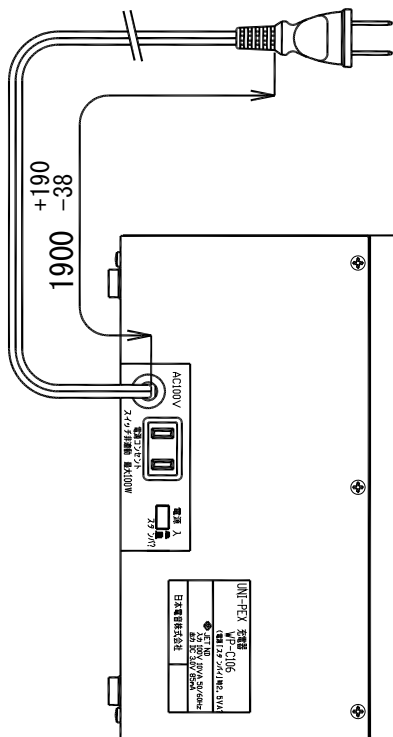

充電器

WP-C106

使用電源	AC100V 50/60Hz
入力容量	10VA (スタンバイ時: 2.5VA)
出力	DC3.0V 85mA×6回路
充電方式	定電流 8時間タイマー充電
充電表示	充電中: 赤色LED 充電完了: 緑色LED
使用温度範囲	+10℃~+35℃
寸法	幅210mm 高さ124.5mm 奥行き88mm
質量	約1.6kg
外装	パネル: ABS樹脂 マンセルN1近似色 黒 カバー: 塗装鋼板 マンセルN1近似色 黒
付属品	取扱説明書(保証書付)×1
特徴・用途	本機は、専用充電電池パック"HB-C500"を装着したワイヤレス機器および専用充電電池パックに用いる充電器です。これらの機器および充電電池パックを最大6台まで同時に充電できます。充電開始から約8時間で充電が完了します。