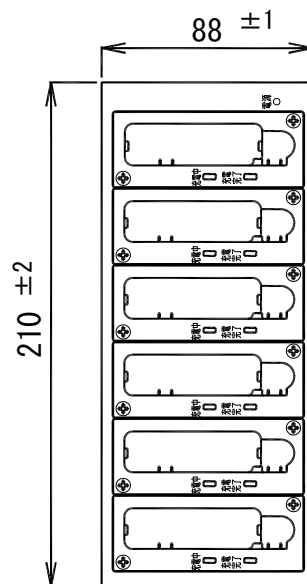

充電器

WP-C106

使用電源	AC100V 50/60Hz
入力容量	10VA (スタンバイ時: 2.5VA)
出力	DC3.0V 85mA×6回路
充電方式	定電流 8時間タイマー充電
充電表示	充電中: 赤色LED 充電完了: 緑色LED
使用温度範囲	+10℃~+35℃
寸法	幅210mm 高さ124.5mm 奥行き88mm
質量	約1.6kg
外装	パネル: ABS樹脂 マンセルN1近似色 黒 カバー: 塗装鋼板 マンセルN1近似色 黒
付属品	取扱説明書(保証書付)×1
特徴・用途	本機は、専用充電電池パック"HB-C500"を装着したワイヤレス機器および専用充電電池パックに用いる充電器です。これらの機器および充電電池パックを最大6台まで同時に充電できます。充電開始から約8時間で充電が完了します。