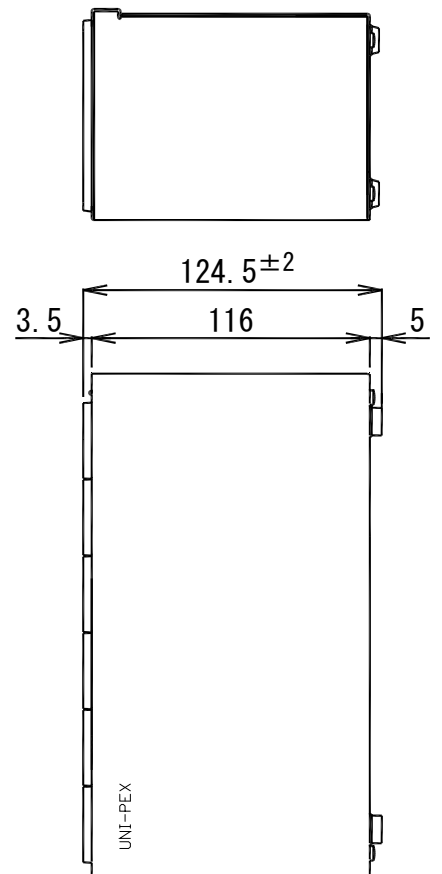

充電器

WP-C106

使用電源	AC100V 50/60Hz
入力容量	10VA (スタンバイ時: 2.5VA)
出力	DC3.0V 85mA×6回路
充電方式	定電流 8時間タイマー充電
充電表示	充電中: 赤色LED 充電完了: 緑色LED
使用温度範囲	+10℃~+35℃
寸法	幅210mm 高さ124.5mm 奥行き88mm
質量	約1.6kg
外装	パネル: ABS樹脂 マンセルN1近似色 黒 カバー: 塗装鋼板 マンセルN1近似色 黒
付属品	取扱説明書(保証書付)×1
特徴・用途	本機は、専用充電電池パック"HB-C500"を装着したワイヤレス機器および専用充電電池パックに用いる充電器です。これらの機器および充電電池パックを最大6台まで同時に充電できます。充電開始から約8時間で充電が完了します。