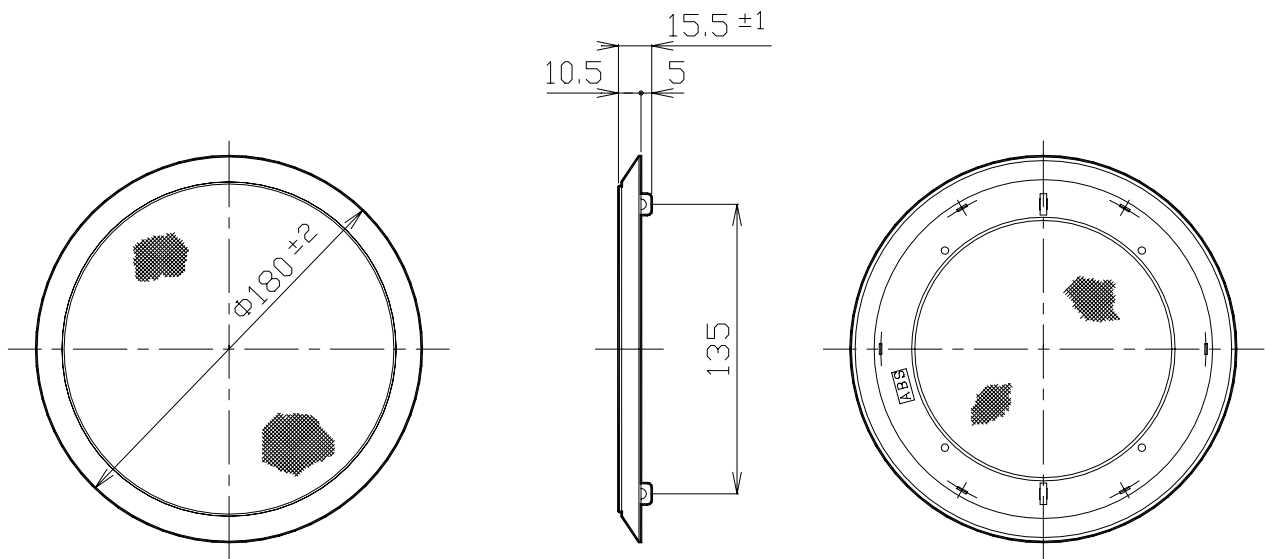

Specification

UNI-PEX

PANEL FOR PR-136、PR-136L

PL-181W

FINISH

Grille: (ABS Resin)

DIMENSIONS

Net: (Jersey), White

MASS

ϕ 180(Diam.) \times 15.5(D)mm

Approx. 65g

UNIT: mm

BUSINESS

JD01

Subject to change for improvement without notice.

製造元 日本電音株式会社 販売元 ユニペックス株式会社