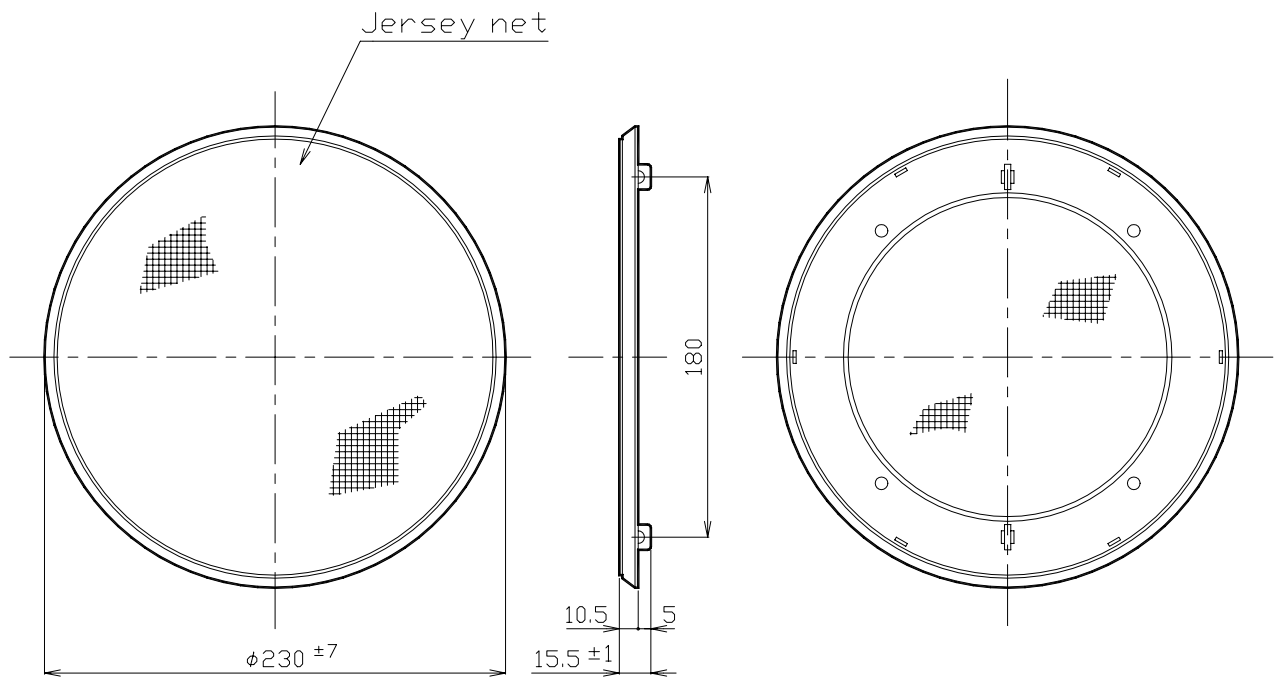

Specification

UNI-PEX

PANEL FOR PR-176, PR-1776L

PL-230W

FINISH

Grille: (ABS Resin), White

DIMENSIONS

Net: (Jersey), White

MASS

$\phi 230(\text{Diam.}) \times 15.5(\text{D})\text{mm}$

Approx. 130g

UNIT: mm

BUSINESS

JD01

Subject to change for improvement without notice.

製造元 日本電音株式会社 販売元 ユニペックス株式会社