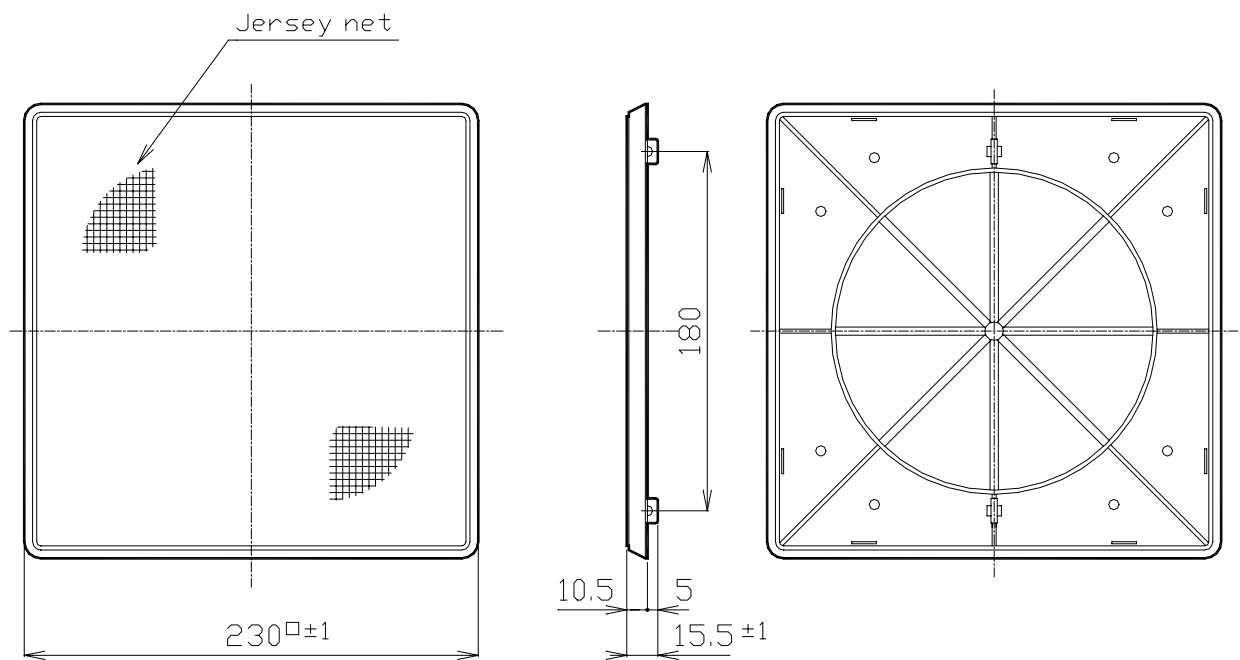

Specification

UNI-PEX

PANEL FOR PR-176, PR-176L

PL-460W

FINISH

Grille: (ABS Resin)

DIMENSIONS

Net: (Jersey), White

MASS

230(W) × 230(H) × 15.5(D)mm

Approx. 160g

UNIT: mm

BUSINESS

JD01

Subject to change for improvement without notice.

製造元 日本電音株式会社 販売元 ユニペックス株式会社