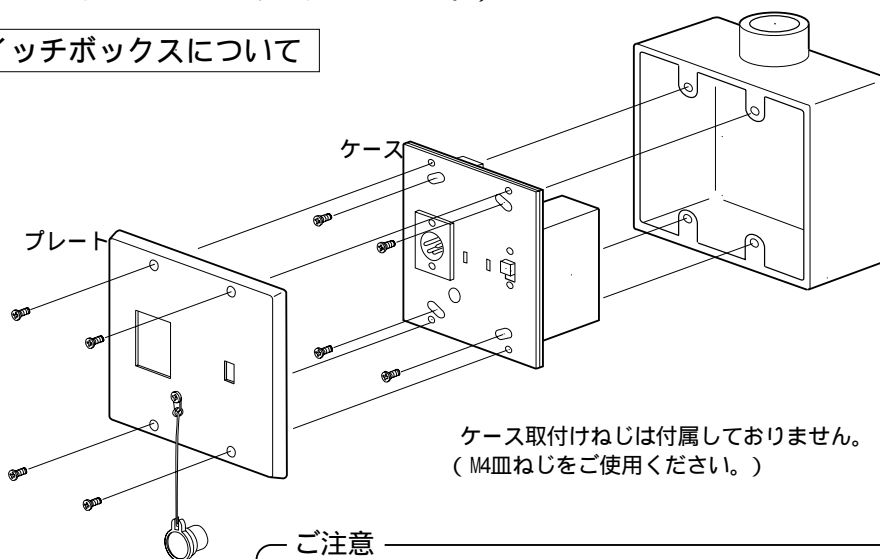

このたびは、スピーカー制御ボックスをお買い上げいただき、誠にありがとうございます。  
ご使用前に、この取扱説明書をよくお読みのうえ、正しくご使用ください。この取扱説明書はお読みになりましたら大切に保管し、後日わからないことがあれば再びご覧ください。

本機は、非常用放送設備と接続し、非常時にはスピーカー出力をメイン側に切換える装置です。

## スイッチボックスへの収納について

(電気工事士の資格を取得されていないと、工事はできません。)

### 露出スイッチボックスについて

ケース取付けねじは付属しておりません。  
(M4皿ねじをご使用ください。)