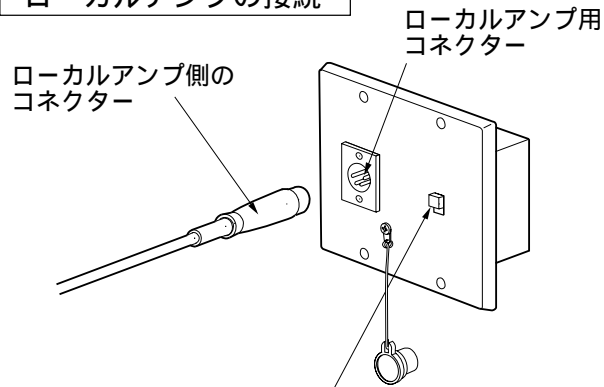

ローカルアンプの接続

メイン・ローカルアンプ切換スイッチ

メインアンプ側：メインアンプの音声がスピーカーに出力されます。

ローカルアンプ側：通常はローカルアンプの音声がスピーカーに出力され、非常時に外部制御により、メインアンプに切り換わります。