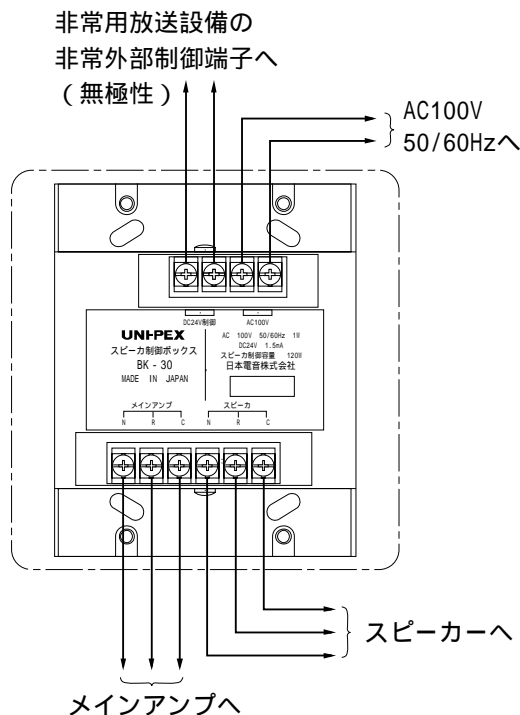

接続のしかた

EMG24Vブレイク制御