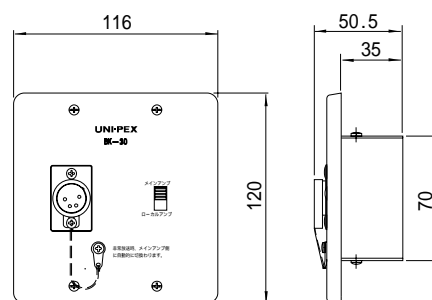

外観寸法図 (単位mm)

製造元 日本電音株式会社

発売元 ユニペックス株式会社

〒573-1132 大阪府枚方市招提田近 3-6 TEL.(072)855-3334(代)

お客様控え欄

お買い上げ年月日	年	月	日
販売店名