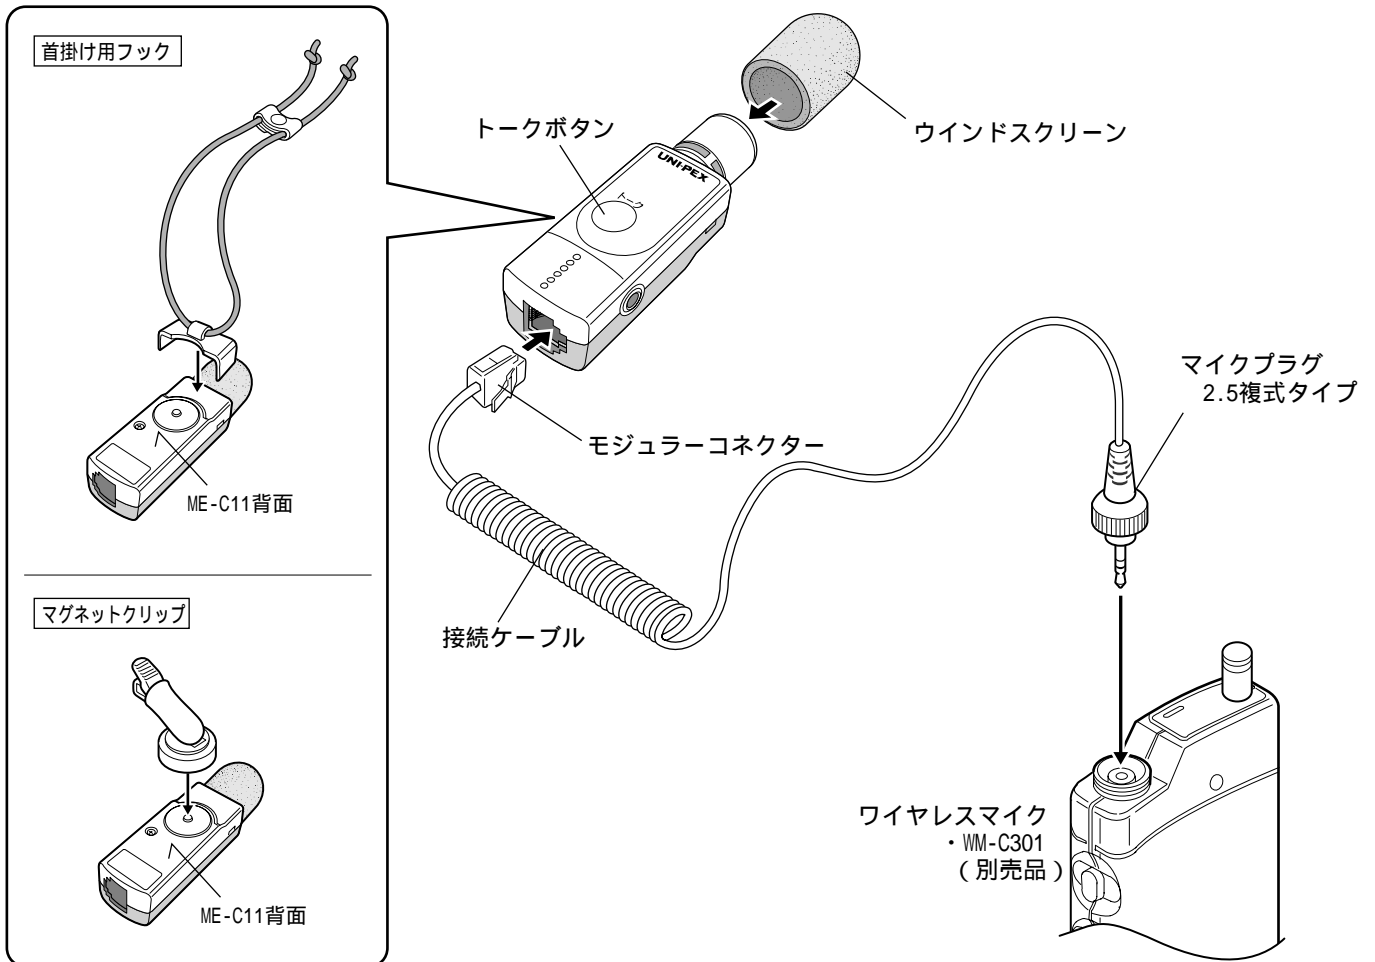

このたびは、接話マイクロホンをお買い上げいただき、誠にありがとうございました。
ご使用前に、この取扱説明書の説明をよくお読みのうえ、正しくご使用ください。この取扱説明書は
お読みになりましたら大切に保管し、後日わからないことがありましたら再びご覧ください。

商品概要

本機は、ワイヤレスマイクロホンWM-C301(別売品)に使用する接話マイクロホンです。

各部の名前

使用上のお願い

雨天での使用、濡れた手でのご使用は避けてください。
水滴がついたらすぐに乾いた布で拭き、よく乾かしてからご使用ください。