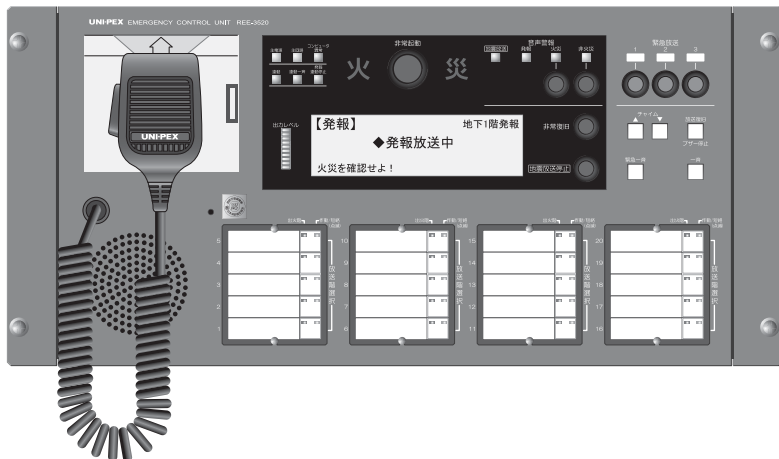

UNI-PEX

取扱説明書

ユニットセット

RUS-3000

REE-3520

RJK-3300

このたびは、ユニットセットをお買い上げいただき、誠にありがとうございます。

本品は非常業務操作ユニット REE-3520と基本制御端子盤ユニット RJK-3300のセット品です。

本ユニットセットは、EL-3000シリーズのユニットと組み合わせて使用してください。

製品の詳細(操作方法など)につきましては、ラック形非常用放送設備 EL-3000シリーズの取扱説明書をお読みください。

特にご注意を

- 必ず消防署の許可の上、使用してください。
- 本ユニットセットは、EL3000シリーズのユニットと組み合わせて使用してください。
- 使用するラックは、EL-3150、EL-3200のラック、または同等のラック(外殻の厚さが0.8mm以上の鋼板)を使用してください。

■ 付属品

取扱説明書(ユニットセット)	1	3極大形単頭プラグ	3
取扱説明書(EL-3000シリーズ)(保証書付)	1	通信ケーブル(モジュラータイプ 2.1m)	1
工事説明書(本編)	1	制御ケーブル(2P-2P 0.5m)	1
工事説明書(書込編)	1	制御ケーブル(2P-2P 2m)	1
非常放送のしかた(カードケース入り)	1	制御ケーブル(4P-4P 1.9m)	1
放送階選択ネームカード(赤)	1	制御ケーブル(10P-10P 2m)	1
放送階選択ネームカード(青)	1	制御ケーブル(12P-12P 2.4m)	1
ヒューズ(0.5A,30mm)	1	3極大形単頭プラグ付コード(2.4m)	1
ヒューズ(4A,30mm)	1		