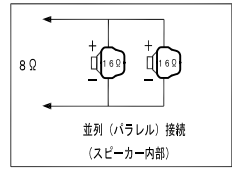

※100Ah以上のアンプ専用バッテリーを接続してご使用ください。

パワーセット

150W Cセット

※100Ah以上のアンプ専用バッテリーを接続してご使用ください。

150W Dセット

※100Ah以上のアンプ専用バッテリーを接続してご使用ください。

ミドルパワーセット

60W