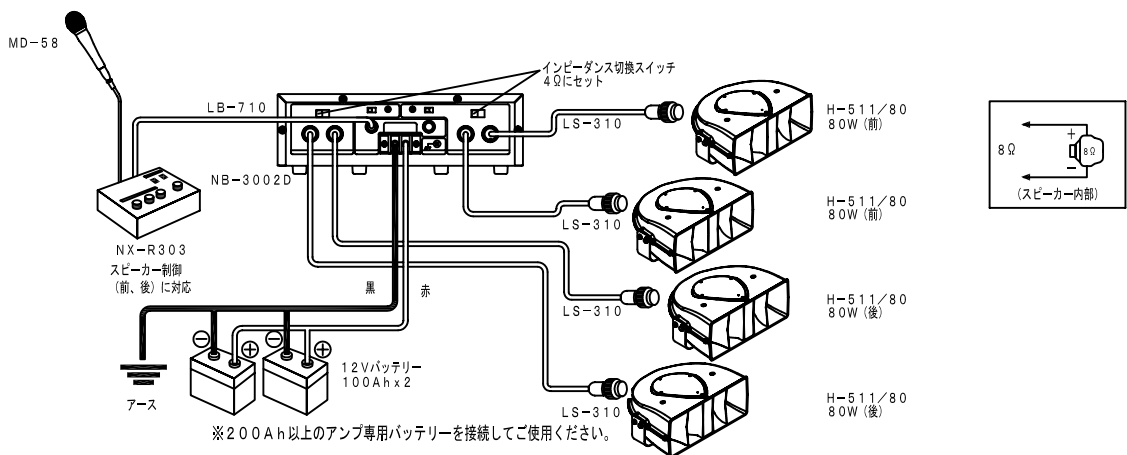

※アンプ連結キットAKN-02が別途必要です。

300W

Bセット

H-511/80x4

NB-3002D

NX-R303

MD-58

ハイパワーセット