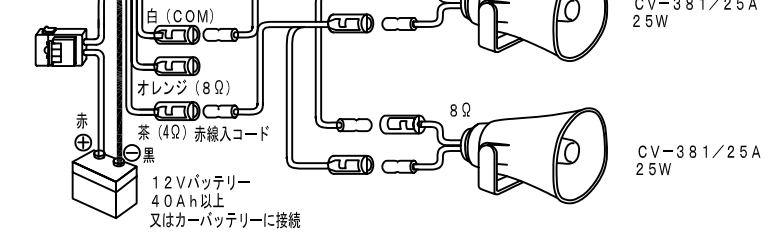

CV-381/35A

NDA-602A(マイク付)

※電源はシガーライターソケットには接続しないでください。

SS ライトパワーセット

40W Aセット

CV-381/25A x 2

NDS-402(マイク付)

※このセットはインダッシュに取付できません。