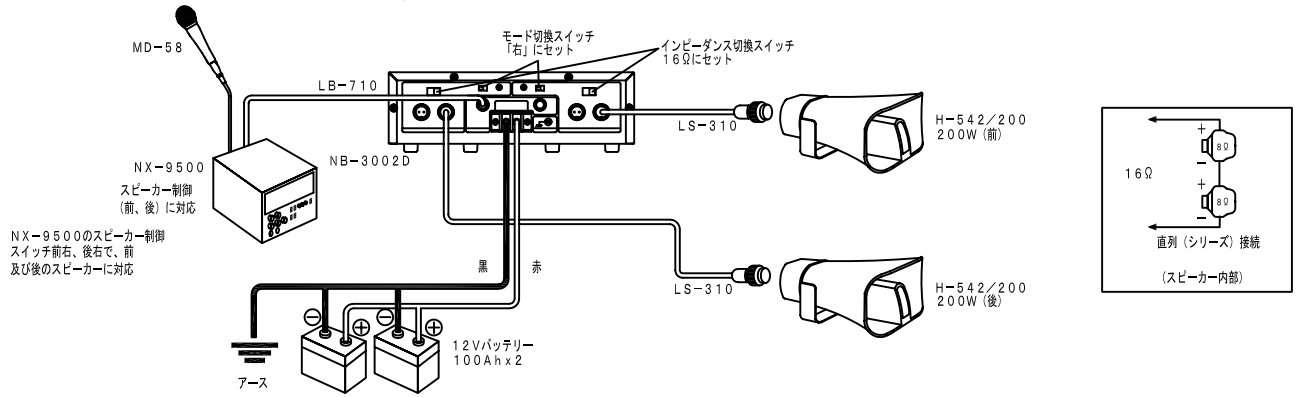

ハイパワーセット

300W Cセット

※200Ah以上のアンプ専用バッテリーを接続してご使用ください。