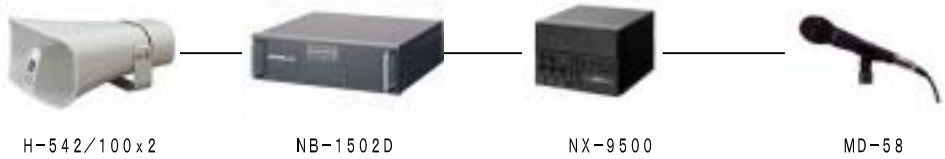

パワーセット

150W Cセット

※100Ah以上のアンプ専用バッテリーを接続してご使用ください。