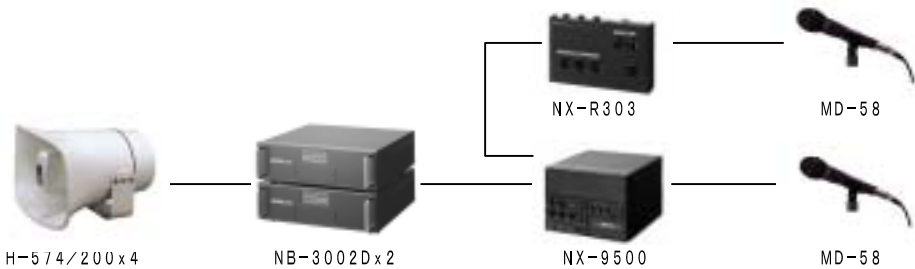

UNI-PEX

選挙用

接続マニュアル 2011

- XL** ビッグパワーセット
600WA/600WB
- L** ハイパワーセット
300WA/300WB/300WC/300WD
- M** パワーセット
150WA/150WB/150WC/150WD
- S** ミドルパワーセット
60W
- SS** ライトパワーセット
40WA/40WB
- XS** ミニмумパワーセット
20WA/20WB

ビッグパワーセット

600W Aセット

※400Ah以上のアンプ専用バッテリーを接続してご使用ください。

※各アンプのインピーダンス切換スイッチはすべて16Ωにセット

※アンプ連結キットAKN-02が別途必要です。

600W Bセット

※400Ah以上のアンプ専用バッテリーを接続してご使用ください。

※各アンプのインピーダンス切換スイッチはすべて16Ωにセット