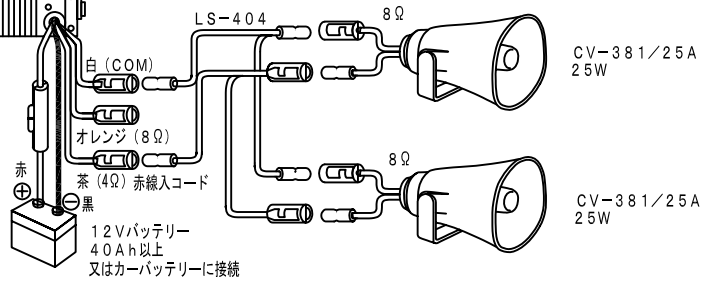

※電源はシガーライターソケットには接続しないでください。

40W Bセット

CV-381/25A x 2

NDA-402A(マイク付)

※電源はシガーライターソケットには接続しないでください。

XS ミニマムパワーセット

20W Aセット

CK-315x2