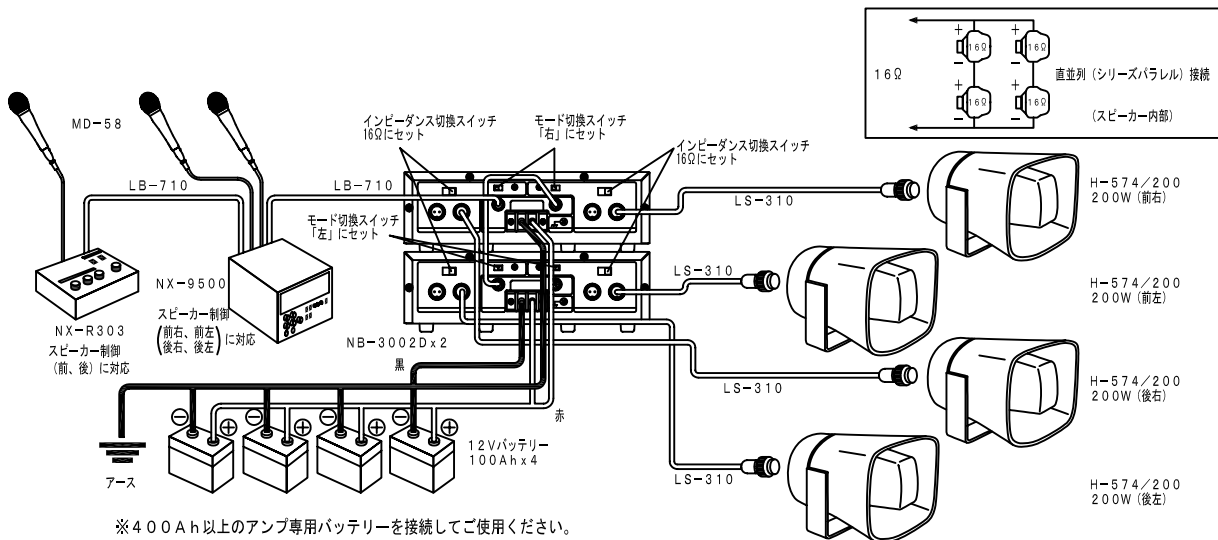

UNI-PEX

選挙用

接続マニュアル 2011

- XL** ビッグパワーセット
600WA/600WB
- L** ハイパワーセット
300WA/300WB/300WC/300WD
- M** パワーセット
150WA/150WB/150WC/150WD
- S** ミドルパワーセット
60W
- SS** ライトパワーセット
40WA/40WB
- XS** ミニмумパワーセット
20WA/20WB

ビッグパワーセット

600W Aセット

※400Ah以上のアンプ専用バッテリーを接続してご使用ください。

※各アンプのインピーダンス切換スイッチはすべて16Ωにセット

※アンプ連結キットAKN-02が別途必要です。

600W Bセット

※400Ah以上のアンプ専用バッテリーを接続してご使用ください。

※各アンプのインピーダンス切換スイッチはすべて16Ωにセット