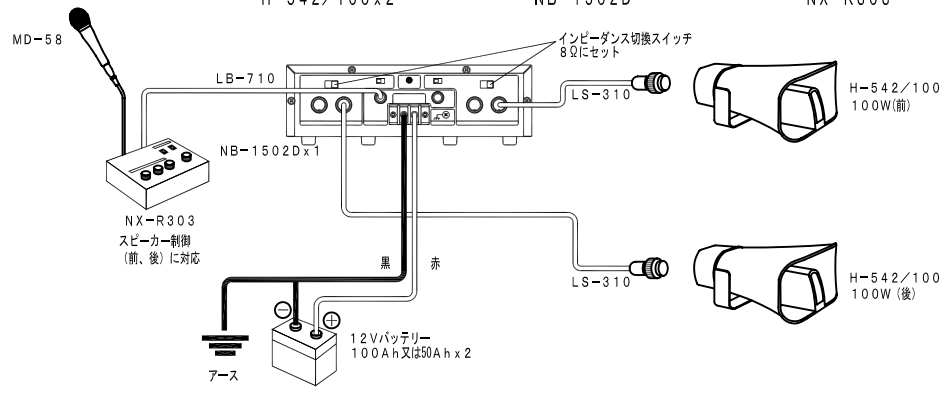

※100Ah以上のアンプ専用バッテリーを接続してご使用ください。

パワーセット

150W Cセット

※100Ah以上のアンプ専用バッテリーを接続してご使用ください。

150W Dセット

※100Ah以上のアンプ専用バッテリーを接続してご使用ください。

ミドルパワーセット

60W