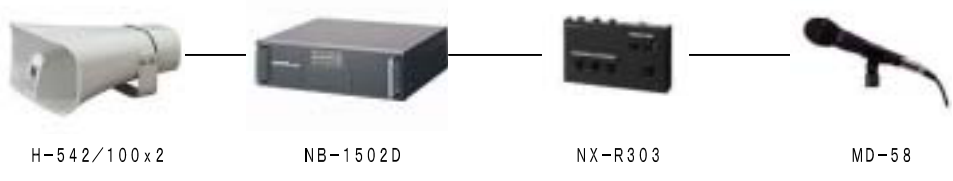

※100Ah以上のアンプ専用バッテリーを接続してご使用ください。

パワーセット

150W Cセット

※100Ah以上のアンプ専用バッテリーを接続してご使用ください。

150W Dセット

※100Ah以上のアンプ専用バッテリーを接続してご使用ください。

ミドルパワーセット

60W