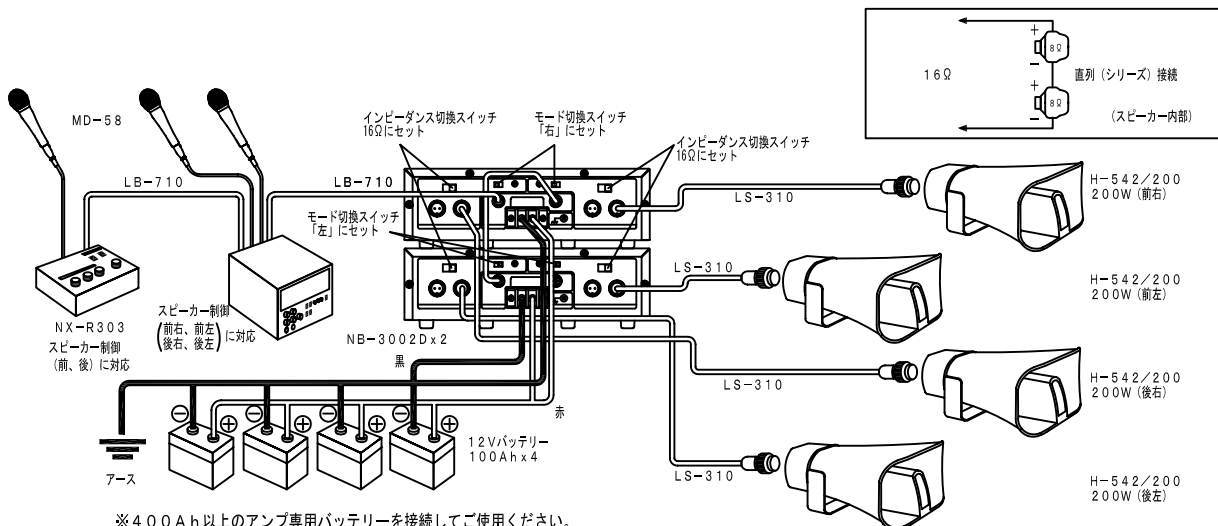

ビッグパワーセット

600W Aセット

※400Ah以上のアンプ専用バッテリーを接続してご使用ください。

※各アンプのインピーダンス切換スイッチはすべて16Ωにセット

※アンプ連結キットAKN-02が別途必要です。

600W Bセット

※400Ah以上のアンプ専用バッテリーを接続してご使用ください。

※各アンプのインピーダンス切換スイッチはすべて16Ωにセット