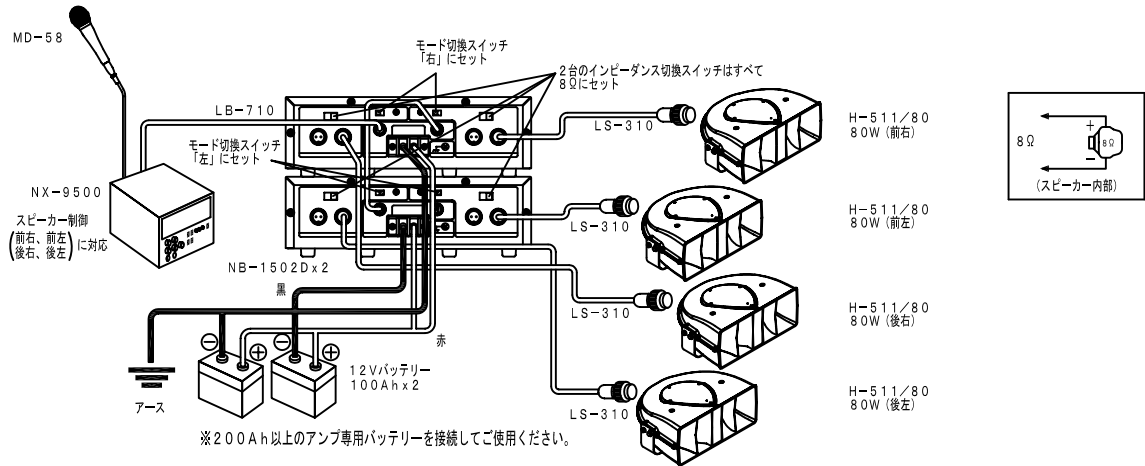

※アンプ連結キットAKN-02が別途必要です。

ハイパワーセット

300W

Aセット

H-511/80x4

NB-1502Dx2

NX-9500

MD-58