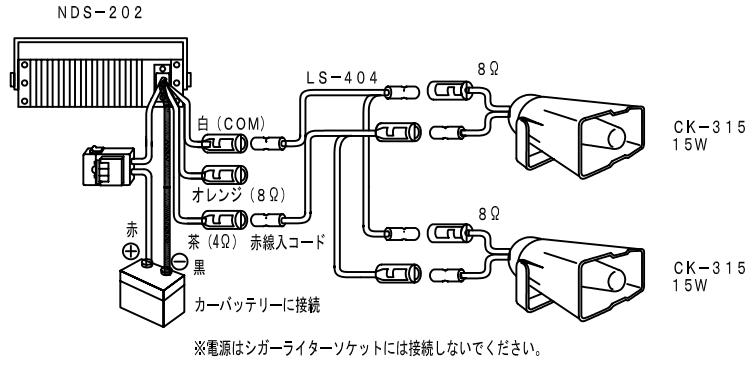

XS ミニマムパワーセット

20W Aセット