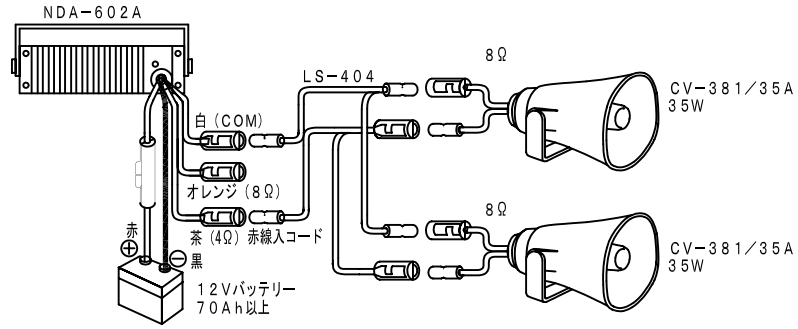

ミドルパワーセット

60W

※電源はシガーライターソケットには接続しないでください。