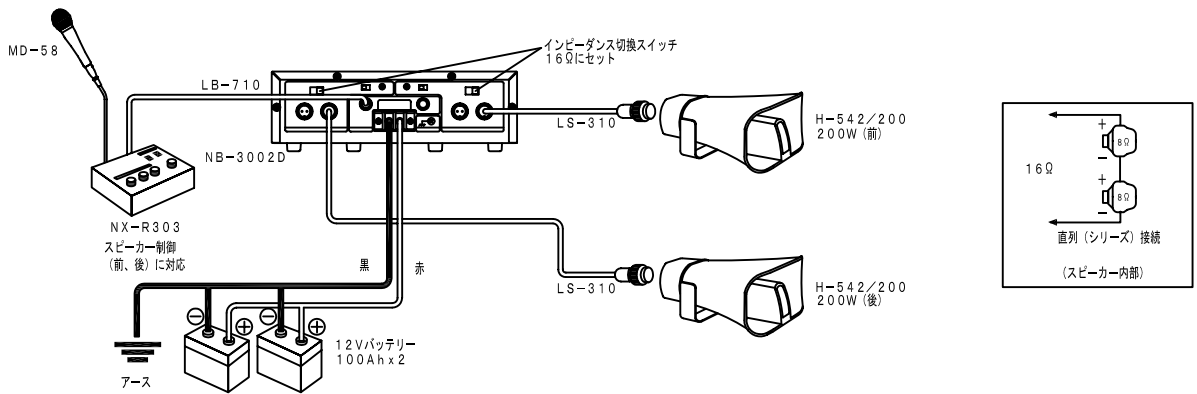

300W Dセット

※200Ah以上のアンプ専用バッテリーを接続してご使用ください。