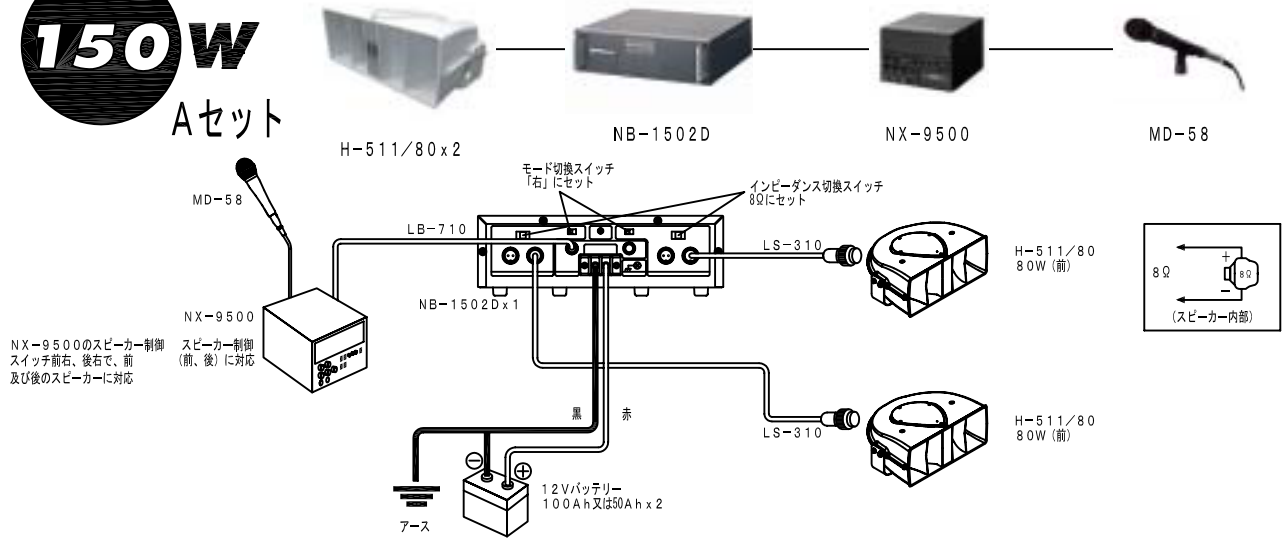

300W Cセット

※200Ah以上のアンプ専用バッテリーを接続してご使用ください。

300W Dセット

※200Ah以上のアンプ専用バッテリーを接続してご使用ください。

パワーセット

150W Aセット

※100Ah以上のアンプ専用バッテリーを接続してご使用ください。

150W Bセット