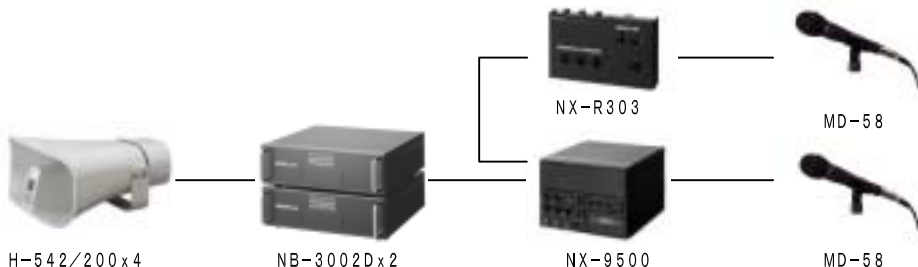

ビッグパワーセット

600W Aセット

※400Ah以上のアンプ専用バッテリーを接続してご使用ください。

※各アンプのインピーダンス切換スイッチはすべて16Ωにセット

※アンプ連結キットAKN-02が別途必要です。

600W Bセット

※400Ah以上のアンプ専用バッテリーを接続してご使用ください。

※各アンプのインピーダンス切換スイッチはすべて16Ωにセット