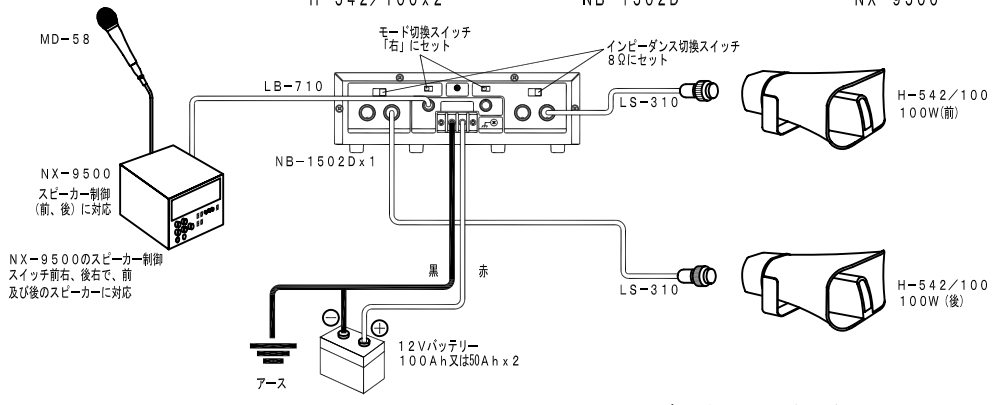

パワーセット

150W Cセット

※100Ah以上のアンプ専用バッテリーを接続してご使用ください。