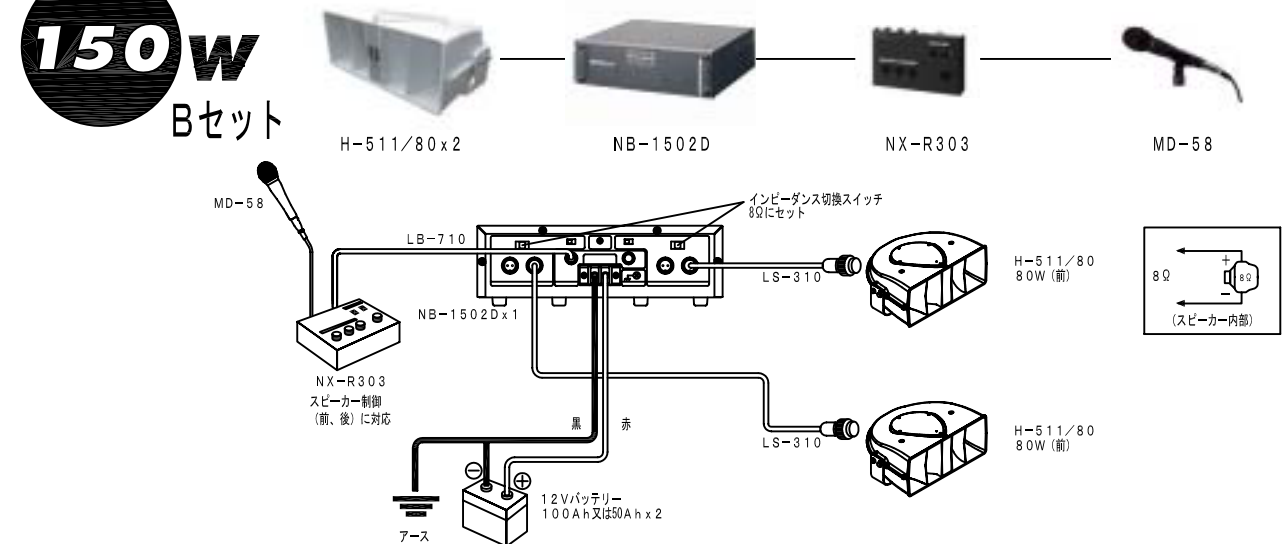

300W Cセット

※200Ah以上のアンプ専用バッテリーを接続してご使用ください。

300W Dセット

※200Ah以上のアンプ専用バッテリーを接続してご使用ください。

パワーセット

150W Aセット

※100Ah以上のアンプ専用バッテリーを接続してご使用ください。

150W Bセット