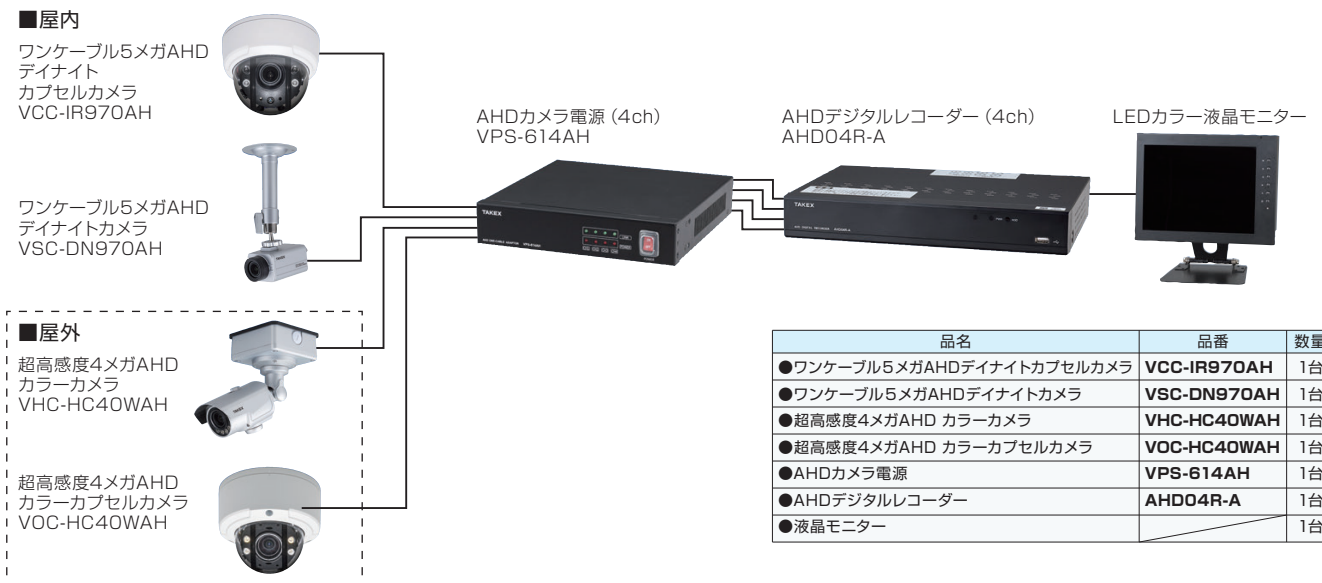

IRLEDの暗闇でも鮮明な画像を実現。

- ●VSC-DN970AHには非搭載。
- ●ハイパワー赤外線LED採用により、暗視映像の明るさ・照射範囲が大幅に向上しています。(最大赤外線照射距離：45m)

赤外線照明のまわり込みを低減。

- ※VCC-IR970AH・VOC-IR970AH-BL・VOC-IR970AHに搭載。
- ●新型ドームカバーが赤外線照明のまわり込みによって白くなるのを低減し、クリアな暗視映像を実現します。
- **電子感度アップ機能 (2~32倍)。**
- ※VSC-DN970AHに搭載。
- ●低照度下でもより鮮明な映像が得られます。

品番	VCC-IR970AH	VCC-IR970AH-BL	VOC-IR970AH	VHC-IR970AH	VHC-IR970AH-BL	VSC-DN970AH
撮像素子	1/2.8型 SONY 5メガピクセル STARVIS2 プログレッシブスキャン C-MOSセンサー					
有効画素数	約512万画素					
解像度・フレームレート	1920×1080 (1080p、16:9、フルHD)・30fps / 2560×1440 (1440p、16:9、QHD)・30fps (出荷時設定) / 2592×1944 (1944p、4:3)・20fps					
フリッカーレス	あり (FLK)					
電子感度UP	オフ/オート (2/4/8/16/32倍) 切替					
ホワイトバランス	オート/オートW/ワンプッシュ/マニュアル 切替		オート/オート2/ワンプッシュ/マニュアル 切替		オート/オートW/ワンプッシュ/マニュアル 切替	
逆光補正	オフ/バックライト補正 (BLC) /ハイライト補正 (HLC) /WDR切替 (レベル調整可)					
デジタルノイズ除去	オフ/低/中/高 切替					
デイナイト機能	外部/カラー/白黒 (モノクロ) 切替 カラー/白黒切替照度 調整可 (外部設定時)					オート/カラー/白黒 (モノクロ) 切替 カラー/白黒切替照度 調整可 (オート設定時)
赤外線照明	自動 (最大照射距離: 45m) ※電子感度UPオフ設定時					
プライバシーマスキング	オフ/オン 切替 24エリア					
電源	専用重畳型カメラ電源、またはDC12V (10V~15V) 極性なし					
消費電流・電力	480mA (DC12V) /6.6W (重畳)			φ150mm×高さ111mm (絶縁ゴムを除く)		440mA (DC12V) /5.6W (重畳)
寸法	φ130mm×高さ107mm		φ150mm×高さ111mm (絶縁ゴムを除く)		幅90mm×高さ99mm×奥行321mm (配線Box装着時) 幅60mm×高さ57mm×奥行120mm (レンズ付)	
外観	本体: 樹脂 (ホワイト) ドームカバー: 樹脂	本体: 樹脂 (ブラック) ドームカバー: 樹脂	本体: アルミ合金 (ホワイト) ドームカバー: 樹脂	シルバー 材質: アルミ合金	ブラック 材質: アルミ合金	本体: アルミ合金 (シルバー)

電源重畳モデル【4台用例】

電源重畳方式で最大450m伝送が可能なフルハイビジョン監視システム。

ポータブルアンブ
ワイヤレスシステム

メガホン

業務用放送設備

サウンドシステム

非常用放送設備

車載システム

マイクロホン

スピーカー

監視カメラ・他