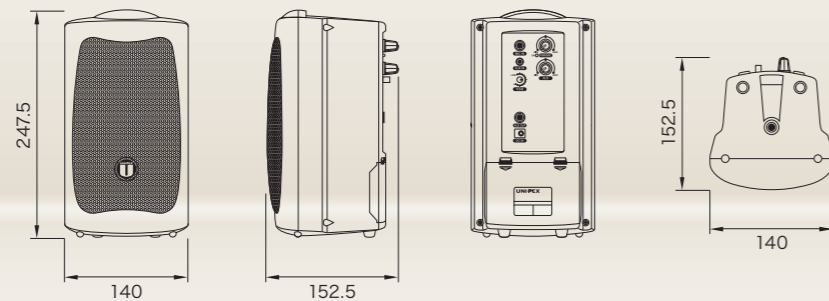

アンプ内蔵モニタースピーカー MAS-100

スペック

電源電圧/周波数	AC100V 50/60Hz (ACアダプター)
消費電力	15W (電気用品安全法による測定方法に基づく)
ACアダプター	ATS065T-A150
定格出力	10W class D
再生周波数帯域	150Hz~20kHz (ライン入力 1W出力時)
入力感度及びインピーダンス	マイク: -44dBV 不平衡 音量調節器付 2極大型単頭ジャック ライン: -12dBV 不平衡 音量調節器付 Φ3.5mmステレオミニジャック
内蔵スピーカー	10cmフルレンジスピーカー
ライン出力	-2dBV 不平衡 2極大型単頭ジャック
動作表示	電源: LED(赤)
使用温度範囲	-10°C~+50°C
外装	前面ネット(パンチングメタル): ブラック艶消し ケース: ブラック艶消し
寸法	幅140mm 高さ247.5mm 奥行152.5mm
質量	約1.3kg (ACアダプター除く)
付属品	取扱説明書(保証書付) 1、ACアダプター 1、 Φ3.5mmステレオミニプラグ↔ステレオピンプラグ変換コード 1

寸法(単位:mm)

ご使用の際のお願い

正しく安全にお使いいただくため、ご使用前に必ず「取扱説明書」と「安全上のご注意」をよくお読みください。

お客様ご相談センター

0120-56-5245 (通話料無料) 受付時間/9:00~17:00 (土・日・祝日除く)

携帯電話からのご利用は、
072-855-3334 (通話料がかかります)

商品の内容・組合せ・設置方法などの技術的なお問い合わせにお答えします。
価格・在庫・修理、カタログのご請求は、最寄りの営業所または取扱店へお申し付けください。

ホームページアドレス <https://www.unipex.co.jp>

**ISO 9001
14001**

日本電音(株)は品質環境マネジメントシステムの認証企業です。

JQA-QM3324 ISO9001認証
製造元 日本電音(株)

JQA-EM3752 ISO14001認証
製造元 日本電音(株)

UNI-PEX

U make you happy.

お問い合わせは下記取扱店へ

札幌営業所 TEL. (011)733-2101(代)
〒065-0016 札幌市東区北十六条東13-1-7-101 FAX. (011)733-2103

仙台営業所 TEL. (022)232-1295(代)
〒984-0015 仙台市若林区卸町 3-6-11 FAX. (022)232-1297

東京営業所 TEL. (03)3821-3721(代)
〒110-0008 東京都台東区池之端 2-3-17 FAX. (03)3827-5423

横浜事務所 TEL. (045)326-4476(代)
〒220-0023 横浜市西区平沼 1-33-21 FAX. (045)326-4486

新潟営業所 TEL. (025)287-3611(代)
〒950-0922 新潟市中央区山ニツ 3-17-6 FAX. (025)287-3613

金沢営業所 TEL. (076)240-4577(代)
〒920-0362 金沢市古府 1-77-11 FAX. (076)240-6737

静岡営業所 TEL. (054)238-1446(代)
〒422-8037 静岡市駿河区下島 152-5 FAX. (054)238-1453

名古屋営業所 TEL. (052)871-1671(代)
〒466-0051 名古屋市昭和区御器所 1-3-29 FAX. (052)872-4128

大阪営業所 TEL. (06)6632-2855(代)
〒556-0005 大阪市浪速区日本橋 4-2-7 FAX. (06)6644-1624

高松営業所 TEL. (087)868-1181(代)
〒760-0079 高松市松崎町 1030-6-203 FAX. (087)868-1331

広島営業所 TEL. (082)535-5511(代)
〒733-0032 広島市西区東観音町 17-10 2F FAX. (082)535-5513

福岡営業所 TEL. (092)721-5000(代)
〒810-0074 福岡市中央区大手門 3-9-15 FAX. (092)721-5089

鹿児島営業所 TEL. (099)250-0220(代)
〒890-0052 鹿児島市上之園町 8-12 FAX. (099)257-3327

営業推進課 TEL. (06)6636-2530(代)
FAX. (06)6647-8019

製造元 日本電音株式会社 発売元 ユニペックス株式会社

本社/CS課 〒573-1132 大阪府枚方市招提田近3-6 TEL. (072)855-3334(代)

2025年6月現在

本カタログの表示価格は消費税抜きの価格となりますので別途、
所定の消費税が課税されます。

本カタログに記載の価格及び仕様・外観は製品の改良のため予告なく変更することがあります。
なお、価格には取り付けのための工事費などは含んでおりません。
●カタログと実際の商品の色とは印刷の関係で多少異なる場合があります。

**ISO 9001
14001**

日本電音(株)は品質環境マネジメントシステムの認証企業です。

MAS-100

アンプ内蔵モニタースピーカー

<https://www.unipex.co.jp>