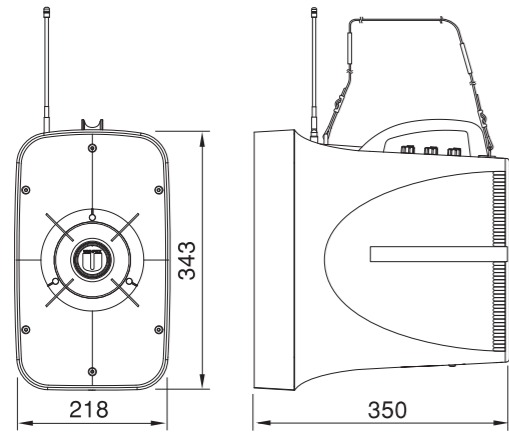

仕様

品番	TWB-300・TWB-300S	TWB-300N
寸法	幅 218mm 高さ 343mm 奥行き 350mm	
使用電源	乾電池(単一形)8個(DC12V)	
出力	定格/30W 最大/45W	
総合周波数特性	500Hz~5kHz(偏差26dB以内)	
受信周波数	322.025~322.150MHz、322.250~322.400MHz(25kHz間隔 13波)	別売ワイヤレスチューナーユニットを購入
受信方式	PLL制御スーパーヘテロダイナ方式	
外部入力ジャック	-20dBV 10kΩ/-52dBV 600Ω(切替式) 不平衡 音量調節器付	
電池持続時間	音声/約22時間(JEITA) ホイッスル/約2時間(JEITA) サイレン/約2時間(JEITA)	
通達距離	音声/約800m(JEITA) ホイッスル/約1000m(JEITA) サイレン/約1000m(JEITA)	
外装	本体(ASA樹脂): 近似色シルバーグレー 近似色 赤	
質量	約4.1kg(乾電池を除く)	約4.0kg(乾電池を除く)
防水性能	メガホン本体: IEC 60529* IPX5 (JIS C 0920 保護等級5 [防噴流形]) ハンドマイク(付属品): IEC 60529* IPX4 (JIS C 0920 保護等級4 [防まつ形])	

※ IEC規格「電気機械器具の外部による保護等級 (IPコード)」
赤文字の仕様はTWB-300Sのみ

外観図

SDU-300仕様

寸法	幅 63mm 高さ 16mm 奥行き 113mm (コネクタ部含まず)
質量	約130g
適合SDカード	SDA準拠SDカード、SDHCカード (SDXCは除く)
音声圧縮伸張方式	MP3形式 (MPEG1 Audio Layer3)
再生ビットレート	32kbps~320kbps
録音ビットレート	128kbps (サンプリング周波数44.1kHz)
ファイル識別最大数	指定ファイル7件 (指定ファイル名以外は最大100件、個別再生は不可) 保存は、ルートディレクトリのみ対応
付帯機能	音感度選択機能(通常/高感度)、 繰り返し再生時インターバル機能 (1回のみ、0秒、10秒、30秒、1分、5分、10分、30分)