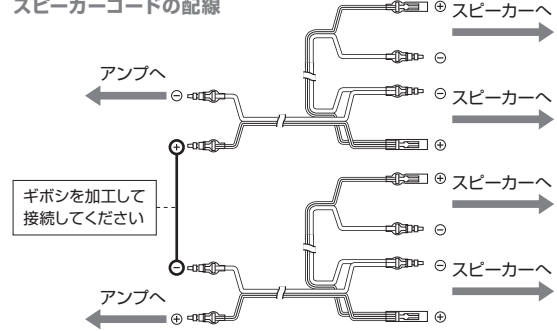

スピーカーコードの配線