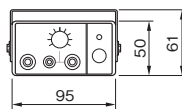

NT series

低コストで場所を取らないコンパクトモデル

※マイク付属

品番	NT-102A	NT-104A
使用電源	12Vバッテリー DC10~16V (標準14V)	24Vバッテリー DC20~32V (標準28V)
消費電流	1.5A	1A
定格出力	10W	
質量	約0.6kg	
価格	¥14,000(税抜価格)	¥15,000(税抜価格)

共通仕様

●出力負荷インピーダンス / 4Ω・8Ω ●入力感度及びインピーダンス / マイク (DYNAMIC/ECM): -52dBV/600Ω (音量調節器付) (兼用) (ECM/ファンタム電源、ミニジャック) 予備(AUX): -22dBV/10kΩ ●周波数特性 / 250Hz~10kHz±3dB ●ひずみ率 / 5%以下 ●信号対雑音比 / 50dB以上 ●動作温度 / -20℃~+60℃ ●外装 / パネル(ABS樹脂)マンセルN1近似色ブラック・ケース(塗装鋼板)マンセルN1近似色ブラック ●付属品 / マイクロホン・コの字形取付金具・ボルト (ホルダーは付属していません)

NT専用(オプション)
フレキシブルマイクロホン
ME-40

建設機械

- ●型式: エレクトレットコンデンサーマイクロホン
- ●指向性: 単一指向性
- ●マイクコード: 2m
- ●付属品: 風防(紺)1

●フレキシブルマイクロホン 建設機械用
ME-40 ¥11,000(税抜価格)

※全てのアンプは必ずカーバッテリーに接続してご使用ください。電源はシガープラグから取らないでください。