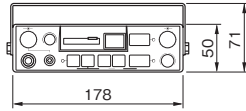

# NDS series

SDカードの再生・録音可能なフラッグシップモデル

※40Wモデルは、インダッシュには取付できません。

※マイク付属 ※SDカード別売

NDS-402A/404A

NDS-202A/204A

NDS-102A/104A

品番	NDS-402A	NDS-202A	NDS-102A	NDS-404A	NDS-204A	NDS-104A
使用電源	12Vバッテリー DC10~16V (標準14V)			24Vバッテリー DC20~32V (標準28V)		
消費電流	6A	3A	1.6A	3A	1.6A	0.8A
定格出力	40W	20W	10W	40W	20W	10W
質量	約1.4kg		約1.1kg	約1.4kg		約1.1kg
価格	¥70,000(税抜価格)	¥57,000(税抜価格)	¥46,000(税抜価格)	¥72,000(税抜価格)	¥59,000(税抜価格)	¥48,000(税抜価格)