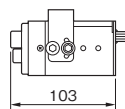

NT series

低コストで場所を取らないコンパクトモデル

※マイク付属

品番	NT-102A	NT-104A
使用電源	12Vバッテリー DC10~16V (標準14V)	24Vバッテリー DC20~32V (標準28V)
消費電流	1.5A	1A
定格出力	10W	
質量	約0.6kg	
価格	¥14,000(税抜価格)	¥15,000(税抜価格)

共通仕様

●出力負荷インピーダンス / 4Ω・8Ω ●入力感度及びインピーダンス / マイク (DYNAMIC/ECM): -52dBV/600Ω (音量調節器付) (兼用) (ECM/ファンタム電源、ミニジャック) 予備(AUX): -22dBV/10kΩ ●周波数特性 / 250Hz~10kHz±3dB ●ひずみ率 / 5%以下 ●信号対雑音比 / 50dB以上 ●動作温度 / -20℃~+60℃ ●外装 / パネル(ABS樹脂)マンセルN1近似色ブラック・ケース(塗装鋼板)マンセルN1近似色ブラック ●付属品 / マイクロホン・コの字形取付金具・ボルト (ホルダーは付属していません)

NT専用(オプション)
フレキシブルマイクロホン
ME-40

建設機械

- ●型式: エレクトレットコンデンサーマイクロホン
- ●指向性: 単一指向性
- ●マイクコード: 2m
- ●付属品: 風防(紺)1

●フレキシブルマイクロホン 建設機械用
ME-40 ¥11,000(税抜価格)

※全てのアンプは必ずカーバッテリーに接続してご使用ください。電源はシガープラグから取らないでください。