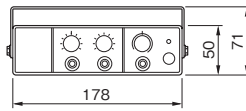

NDA-602A/402A

NDA-202A/204A

品番	NDA-602A	NDA-402A	NDA-202A	NDA-204A
使用電源	12Vバッテリー DC10~16V (標準14V)		24Vバッテリー DC20~32V (標準28V)	
消費電流	8A	5.5A	3A	1.5A
定格出力	60W	40W	20W	
質量	約1.6kg	約1.5kg	約1.1kg	
価格	¥66,400(税抜価格)	¥38,600(税抜価格)	¥23,600(税抜価格)	¥25,700(税抜価格)

共通仕様

●出力負荷インピーダンス / 4Ω・8Ω ●入力感度及びインピーダンス / マイク1, 2: -52dBV/600Ω (音量調節器付) 予備(AUX): -22dBV/10kΩ (音量調節器付) ●周波数特性 / 250Hz~10kHz±3dB ●ひずみ率 / 5%以下 ●信号対雑音比 / 50dB以上 ●音質調節 / ロー: -10dB (10kHz) ・スピーチ: -6dB (250Hz) -10dB (10kHz) ●動作温度 / -20℃~+60℃ ●外装 / パネル(ABS樹脂)マンセルN1近似色ブラック・ケース(塗装鋼板)マンセルN1近似色ブラック ●付属品 / マイクロホン・コの字形取付金具・ボルト (ホルダーは付属していません)