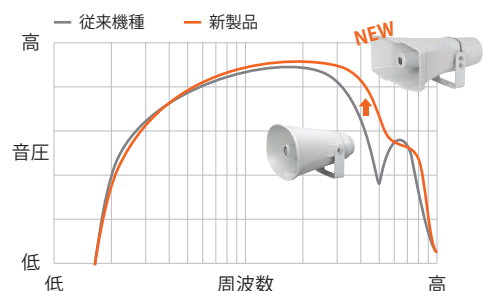

周波数特性 (比較イメージ図)