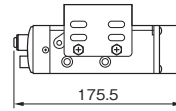

# NDS series

SDカードの再生・録音可能なフラッグシップモデル

※40Wモデルは、インダッシュには取付できません。

※マイク付属 ※SDカード別売

NDS-402A/404A

NDS-202A/204A

NDS-102A/104A

品番	NDS-402A	NDS-202A	NDS-102A	NDS-404A	NDS-204A	NDS-104A
使用電源	12Vバッテリー DC10~16V (標準14V)			24Vバッテリー DC20~32V (標準28V)		
消費電流	6A	3A	1.6A	3A	1.6A	0.8A
定格出力	40W	20W	10W	40W	20W	10W
質量	約1.4kg		約1.1kg	約1.4kg		約1.1kg
価格	¥70,000(税抜価格)	¥57,000(税抜価格)	¥46,000(税抜価格)	¥72,000(税抜価格)	¥59,000(税抜価格)	¥48,000(税抜価格)