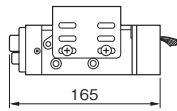

NDA-602A/402A

品番	NDA-602A	NDA-402A	NDA-202A	NDA-204A
使用電源	12Vバッテリー DC10~16V (標準14V)		24Vバッテリー DC20~32V (標準28V)	
消費電流	8A	5.5A	3A	1.5A
定格出力	60W	40W	20W	
質量	約1.6kg	約1.5kg	約1.1kg	
価格	¥66,400(税抜価格)	¥38,600(税抜価格)	¥23,600(税抜価格)	¥25,700(税抜価格)

共通仕様

●出力負荷インピーダンス / 4Ω・8Ω ●入力感度及びインピーダンス / マイク1, 2: -52dBV/600Ω (音量調節器付) 予備(AUX): -22dBV/10kΩ (音量調節器付) ●周波数特性 / 250Hz~10kHz±3dB ●ひずみ率 / 5%以下 ●信号対雑音比 / 50dB以上 ●音質調節 / ロー: -10dB (10kHz) ・スピーチ: -6dB (250Hz) -10dB (10kHz) ●動作温度 / -20℃~+60℃ ●外装 / パネル(ABS樹脂)マンセルN1近似色ブラック・ケース(塗装鋼板)マンセルN1近似色ブラック ●付属品 / マイクロホン・コの字形取付金具・ボルト (ホルダーは付属していません)