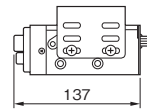

NDA-202A/204A

品番	NDA-602A	NDA-402A	NDA-202A	NDA-204A
使用電源	12Vバッテリー DC10~16V (標準14V)		24Vバッテリー DC20~32V (標準28V)	
消費電流	8A	5.5A	3A	1.5A
定格出力	60W	40W	20W	
質量	約1.6kg	約1.5kg	約1.1kg	
価格	¥66,400(税抜価格)	¥38,600(税抜価格)	¥23,600(税抜価格)	¥25,700(税抜価格)

共通仕様

●出力負荷インピーダンス / 4Ω・8Ω ●入力感度及びインピーダンス / マイク1, 2: -52dBV/600Ω (音量調節器付) 予備(AUX): -22dBV/10kΩ (音量調節器付) ●周波数特性 / 250Hz~10kHz±3dB ●ひずみ率 / 5%以下 ●信号対雑音比 / 50dB以上 ●音質調節 / ロー: -10dB (10kHz) ・スピーチ: -6dB (250Hz) -10dB (10kHz) ●動作温度 / -20℃~+60℃ ●外装 / パネル(ABS樹脂)マンセルN1近似色ブラック・ケース(塗装鋼板)マンセルN1近似色ブラック ●付属品 / マイクロホン・コの字形取付金具・ボルト (ホルダーは付属していません)