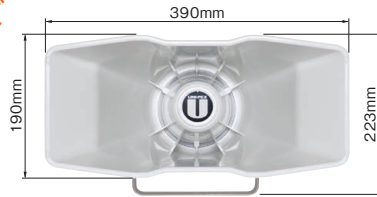

## ■高さを抑えた使いやすいサイズ

車載時の空気抵抗を考慮し、高さを抑えた角形ホーン。小型車にも搭載しやすく、音圧も確保できる中口径サイズです。