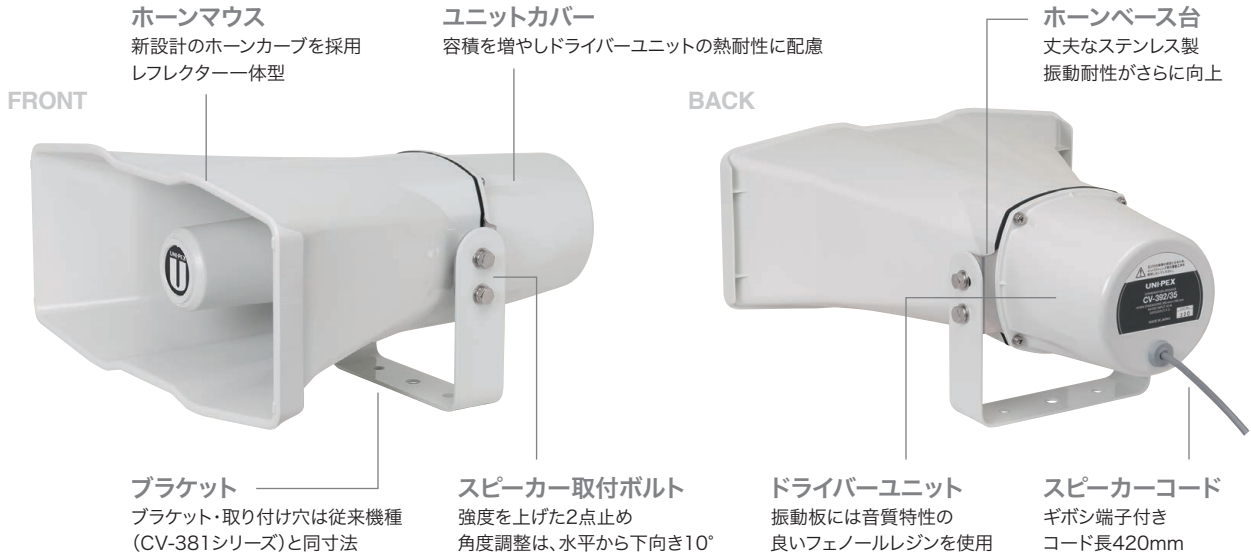

高さを抑えた角形スピーカー

新CV-392シリーズ

新設計のホーンカーブを採用し、さらに高音質に