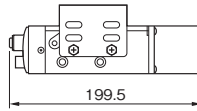

# NDS series

SDカードの再生・録音可能なフラッグシップモデル

※40Wモデルは、インダッシュには取付できません。

※マイク付属 ※SDカード別売

NDS-402A/404A

NDS-202A/204A

NDS-102A/104A

品番	NDS-402A	NDS-202A	NDS-102A	NDS-404A	NDS-204A	NDS-104A
使用電源	12Vバッテリー DC10~16V (標準14V)			24Vバッテリー DC20~32V (標準28V)		
消費電流	6A	3A	1.6A	3A	1.6A	0.8A
定格出力	40W	20W	10W	40W	20W	10W
質量	約1.4kg		約1.1kg	約1.4kg		約1.1kg
価格	¥70,000(税抜価格)	¥57,000(税抜価格)	¥46,000(税抜価格)	¥72,000(税抜価格)	¥59,000(税抜価格)	¥48,000(税抜価格)