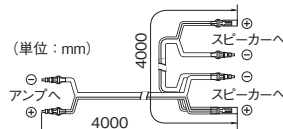

# Cord

品番	LS-404
全長	4m
接続プラグ	アンプ出力、スピーカー入力ともギボシ接続方式
価格	¥1,800(税抜価格)