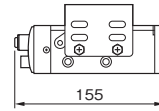

# NDS series

SDカードの再生・録音可能なフラッグシップモデル

※40Wモデルは、インダッシュには取付できません。

※マイク付属 ※SDカード別売

NDS-402A/404A

NDS-202A/204A

NDS-102A/104A

品番	NDS-402A	NDS-202A	NDS-102A	NDS-404A	NDS-204A	NDS-104A
使用電源	12Vバッテリー DC10~16V (標準14V)			24Vバッテリー DC20~32V (標準28V)		
消費電流	6A	3A	1.6A	3A	1.6A	0.8A
定格出力	40W	20W	10W	40W	20W	10W
質量	約1.4kg		約1.1kg	約1.4kg		約1.1kg
価格	¥70,000(税抜価格)	¥57,000(税抜価格)	¥46,000(税抜価格)	¥72,000(税抜価格)	¥59,000(税抜価格)	¥48,000(税抜価格)