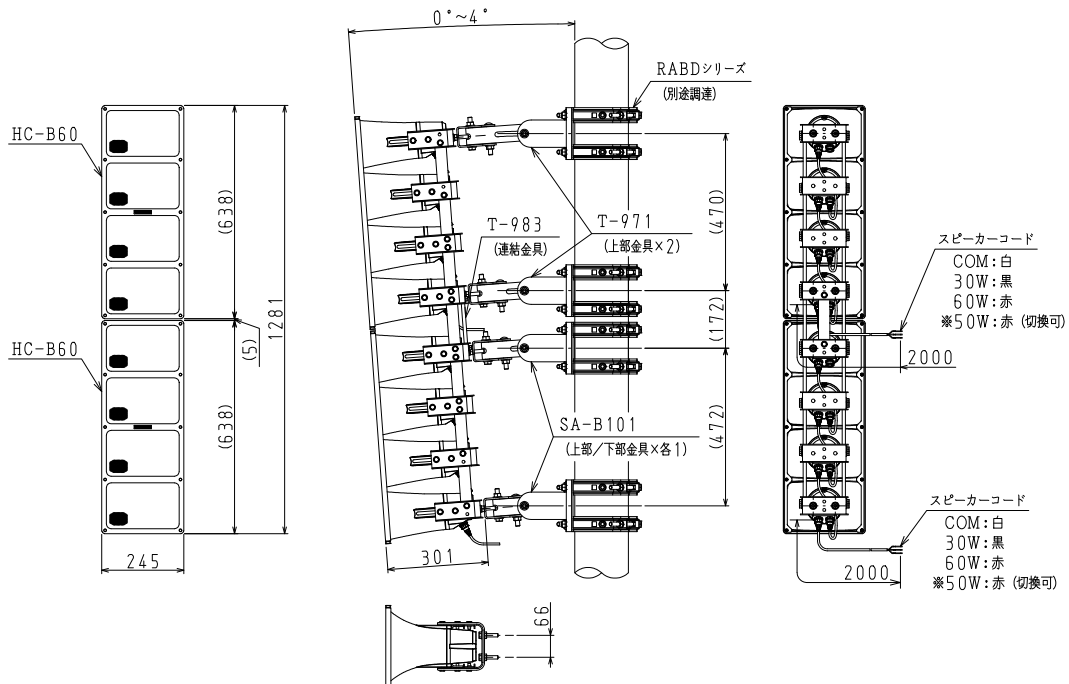

# 仕様書

UNI-PEX

## 防災用ホーンコラムスピーカ

環境対応品 (RoHS10物質対応)

### HC-B120 (HC-B60 x 2, T-983)

定格入力	120W (60W x 2)
定格インピーダンス	83Ω (120W)、170Ω (60W)、※100Ω (100W) 切換可 170Ω (60W)、330Ω (30W)、※200Ω (50W) 切換可 (HC-B60 x 1台時)
出力音圧レベル	ハイインピーダンス100系 123dB (約2kHz) (1W/1m 換算値) ※合成値 121dB (JIS C 5504) (1W/1m 換算値) ※合成値 120dB (約2kHz) (1W/1m 換算値) (HC-B60 x 1台時) 118dB (JIS C 5504) (1W/1m 換算値) (HC-B60 x 1台時)
再生周波数帯域	350Hz~9kHz
指向角度	水平: 約120°、垂直: 約20° (1kHz) 水平: 約60°、垂直: 約15° (2kHz)
使用スピーカー	ホーンスピーカー x 8
使用温度範囲	-20°C~+55°C
防水・防塵性能	IPX5
付帯機能	落下防止ワイヤー (別途調達) をブラケットに取付可能、防虫ネット付き
耐風速	75m/s (計算値)
受風面積	正面: 0.312m <sup>2</sup> 、側面: 0.276m <sup>2</sup> (参考値)
外装	ホーンマウス (ASA樹脂) マンセルN7.0近似色 ライトグレー カバー (ASA樹脂) マンセルN7.0近似色 ライトグレー 防虫ネット (ステンレス) マンセルN7.0近似色 ライトグレー 耐塩塗装 ブラケット (ステンレス) 取付ボルト類 (ステンレス)
寸法	高さ1281mm 幅245mm 奥行き301mm (突起物除く)
質量	約19.5kg (HC-B60 x 2, T-983) (約32kg (取付金具含む))
付属品	取扱説明書 (保証書付) x 1、M10ナット x 8、M10ばね座金 x 4、M10平座金 x 8 (HC-B60 x 1台に対して)
適合取付金具	SA-B101 x 1、T-971 x 1
取付バンド	イワブチ RABDシリーズ x 8 (別途調達)