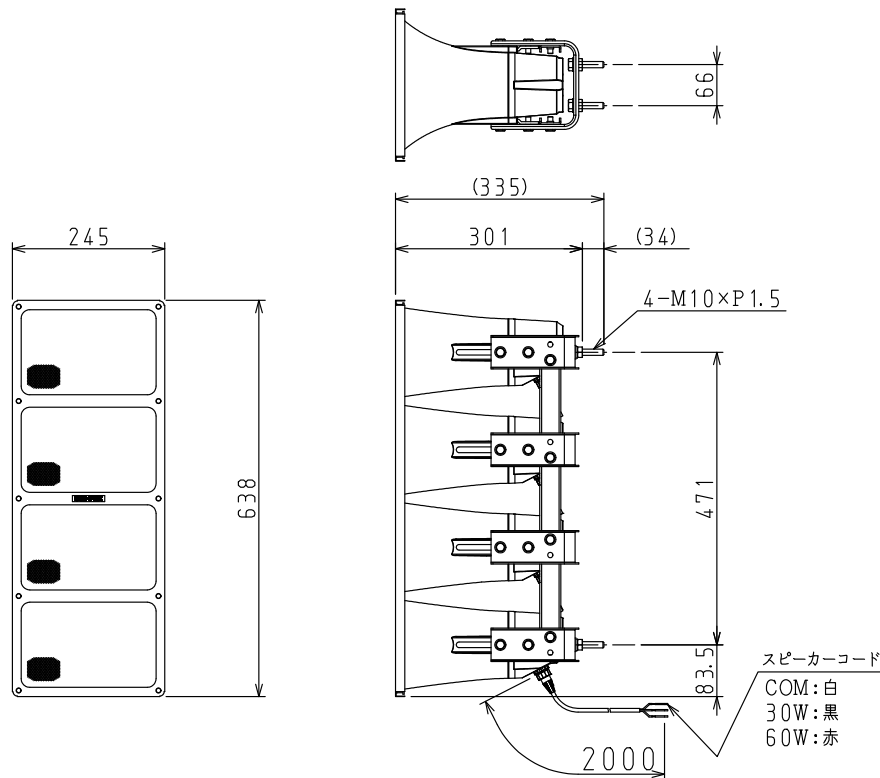

仕様書

UNI-PEX

防災用ホーンコラムスピーカ

環境対応品 (RoHS10物質対応)

HC-B60

定格入力	60W
定格インピーダンス	170Ω (60W)、330Ω (30W) ハイインピーダンス100系 ※200Ω (50W) 切換可
出力音圧レベル	120dB (約2kHz) / 118dB (JIS C 5504) (1W/1m 換算値)
再生周波数帯域	350Hz~9kHz
指向角度	水平: 約120°、垂直: 約30° (1kHz) 水平: 約60°、垂直: 約20° (2kHz)
使用スピーカー	ホーンスピーカー x 4
使用温度範囲	-20°C~+55°C
防水・防塵性能	IPX5
付帯機能	落下防止ワイヤー (別途調達) をブラケットに取付可能、防虫ネット付き
耐風速	75m/s (計算値)
受風面積	正面: 0.156㎡、側面: 0.138㎡ (参考値)
外装	ホーンマウス (ASA樹脂) マンセルN7.0近似色 ライトグレー カバー (ASA樹脂) マンセルN7.0近似色 ライトグレー 防虫ネット (ステンレス) マンセルN7.0近似色 ライトグレー 耐塩塗装 ブラケット (ステンレス) 取付ボルト類 (ステンレス)
寸法	高さ638mm 幅245mm 奥行き301mm (突起物除く)
質量	約9.5kg
付属品	取扱説明書 (保証書付) x 1、M10ナット x 8、M10ばね座金 x 4、M10平座金 x 8
適合取付金具	SA-B101 x 1
取付バンド	イワブチ RABDシリーズ x 4 (別途調達)

単位 mm

営業

BE08-04

今後改良のため、予告なく変更することがあります。

製造元 日本電音株式会社 販売元 ユニペックス株式会社