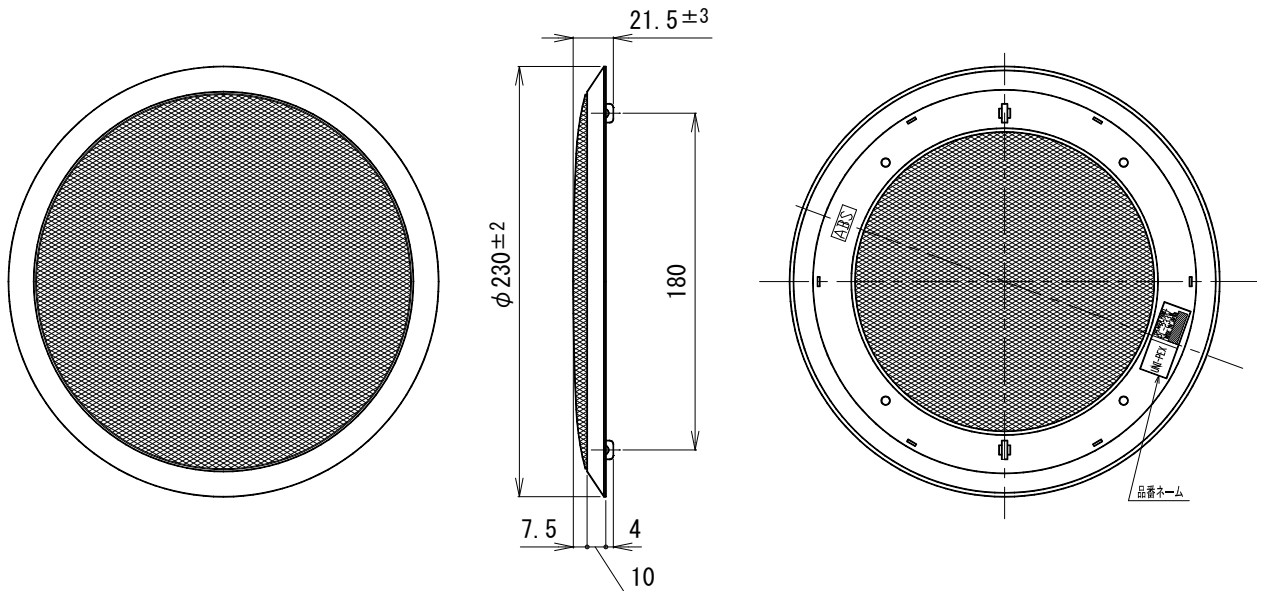

スプリングキャッチ式スピーカーパネル

PL-233W

外装	グリル (ABS樹脂) : マンセルN9.5 近似色 ホワイト ネット (SECC エキスパンドメタル) : マンセルN9.5 近似色 ホワイト塗装
寸法	φ230mm (外径) 21.5mm (高さ)
質量	約123g
適合品	スプリングキャッチ式天井スピーカー PR-176、PR-176L、PR-1760、PR-1760L
特徴・用途	16cmタイプのスプリングキャッチ式スピーカーの専用スピーカーパネルです。 スピーカー本体にスプリングキャッチ式で簡単に取付ができるパネルです。 金属ネット (エキスパンドメタル) の採用により、従来のジャージネットに比べて静電気などによる汚れに強く、いつまでもきれいに使用いただけます。

単位 mm

営業

BB06-A01