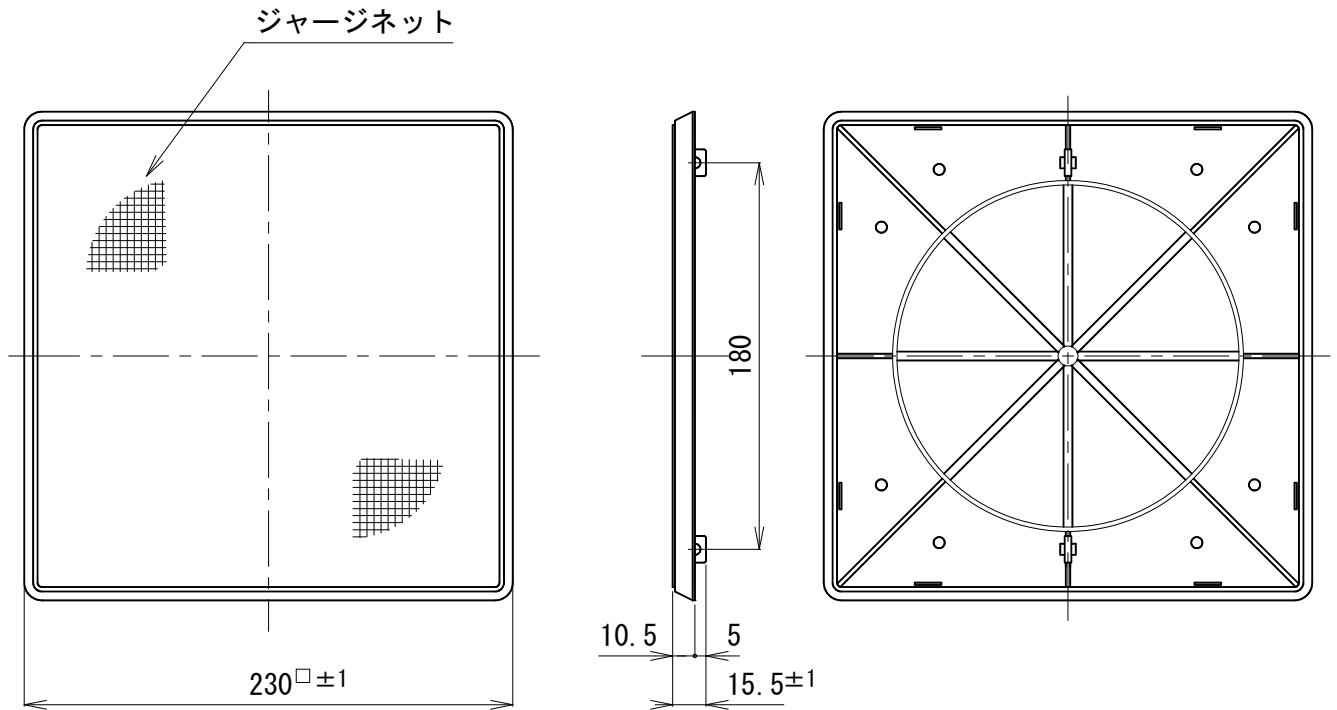

## スプリングキャッチ式スピーカー角形パネル

### PL-460W

外装	グリル (PS樹脂) マンセル10Y9/1近似色 ホワイト ネット (ジャージネット) マンセルN9.5近似色 ホワイト
寸法	230mm×230mm
質量	約160g
適合品	スプリングキャッチ式天井スピーカー PR-176、PR-176L、PR-1760、PR-1760L
特徴・用途	16cmタイプのスプリングキャッチ式スピーカーの専用スピーカー角形パネルです。スピーカー本体にスプリングキャッチ式で簡単に取付ができるパネルです。