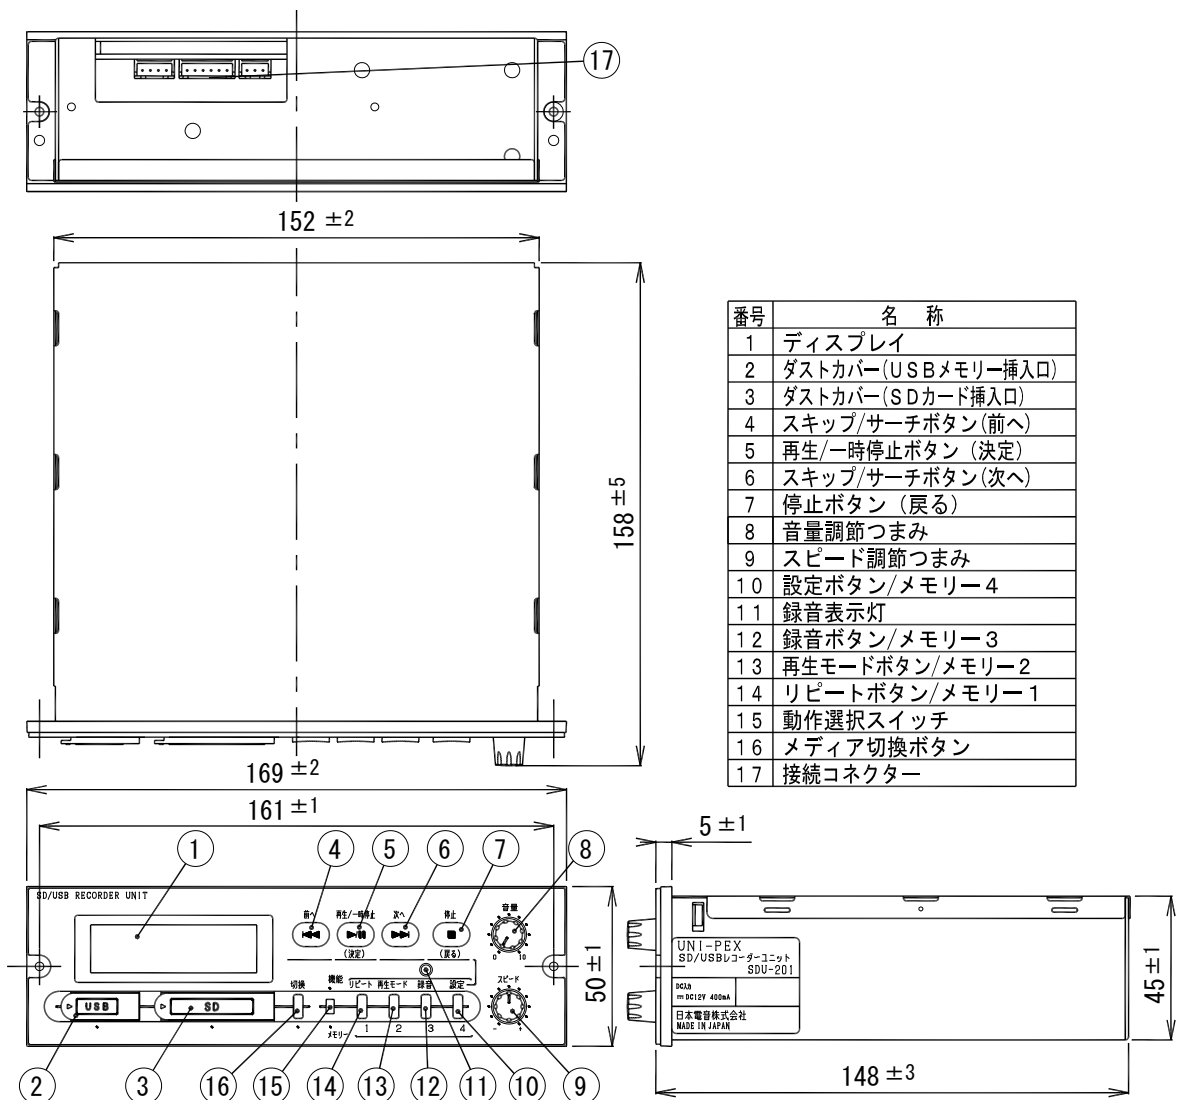

SD/USBレコーダーユニット

SDU-201

電源電圧	DC12V 組込機器本体より受電
消費電流	400mA以下
表示	動作表示 : 液晶表示 (バックライト付) 録音表示 : 発光ダイオード 赤
適合SDカード	SDA準拠SD/SDHCカード (16MB~32GB) SDXCは除く
適合USBメモリー	マストレージクラス準拠USBメモリー (~32GB)
ファイルシステム	FAT16/FAT32
ファイル保存最大数	999 (SDカードの容量、および、ファイルに依存) 保存はルートディレクトリとフォルダ3階層まで。
音声圧縮伸張方式	MP3形式 (MPEG1 Audio Layer3) WMA形式 (Windows Media Audio 9) WMA9 Professional/WMA9 Lossless/WMA10以降 非対応
再生ビットレート	32kbps~320kbps (MP3), 48kbps~192kbps (WMA) MP3 : 32k, 40k, 48k, 56k, 64k, 80k, 96k, 112k, 128k, 160k, 192k, 224k, 256k, 320kbps WMA : 48k, 64k, 96k, 128k, 160k, 192kbps
録音ビットレート	128kbps (サンプリング周波数44.1kHz)
周波数特性	20Hz~20kHz (偏差20Hz : ±3dB 20kHz : ±3dB 再生時)
再生スピードコントロール	-15~+15%可変 (±15段階+通常送度の31段階)
タグ (ID3, WMA)	(MP3) ID3タグ Ver.2.2 Ver.2.3 Ver.2.4 (ID3タグVer.2.4、文字コードがUTF-8の場合、非対応) (WMA) WMAタグ 表示可能情報 : タイトル、アルバム名、アーティスト名 表示最大文字数 : 半角英数字32文字 (全角16文字)
S/N比	70dB以上
ダイナミックレンジ	65dB以上
リニアリティ	±1.0dB, 0dB (0dB~-40dB)
ひずみ率	0.2%以下
入力感度	録音入力 : -2dBV±3dB 10kΩ
出力感度	音声出力 : 0dBV±3dB 10kΩ
付帯機能	経過時間表示、スピードコントロール、一時停止、再生モード選択 (プログラム、インターバル、プログラムインターバル)、音量調節、スキップ機能、早送り早戻し機能、消去機能、フォーマット機能、プログラム登録・編集・消去機能、リピートモード選択、メモリー再生機能、メモリー再生登録機能、メディア切換機能
使用温度範囲	0°C~+40°C
外装	パネル (ABS樹脂) 黒色半艶塗装
寸法	幅 169mm 高さ 50mm 奥行158mm
質量	約560g
付属品	取扱説明書 (保証書付) × 1
適合品	ワイヤレスアンプ WA-371、WA-372、WA-872シリーズ WA-361A、WA-862A 車載用ミキサーアンプ NX-9500

番号	名称
1	ディスプレイ
2	ダストカバー(USBメモリー挿入口)
3	ダストカバー(SDカード挿入口)
4	スキップ/サーチボタン(前へ)
5	再生/一時停止ボタン(決定)
6	スキップ/サーチボタン(次へ)
7	停止ボタン(戻る)
8	音量調節つまみ
9	スピード調節つまみ
10	設定ボタン/メモリー4
11	録音表示灯
12	録音ボタン/メモリー3
13	再生モードボタン/メモリー2
14	リピートボタン/メモリー1
15	動作選択スイッチ
16	メディア切換ボタン
17	接続コネクタ