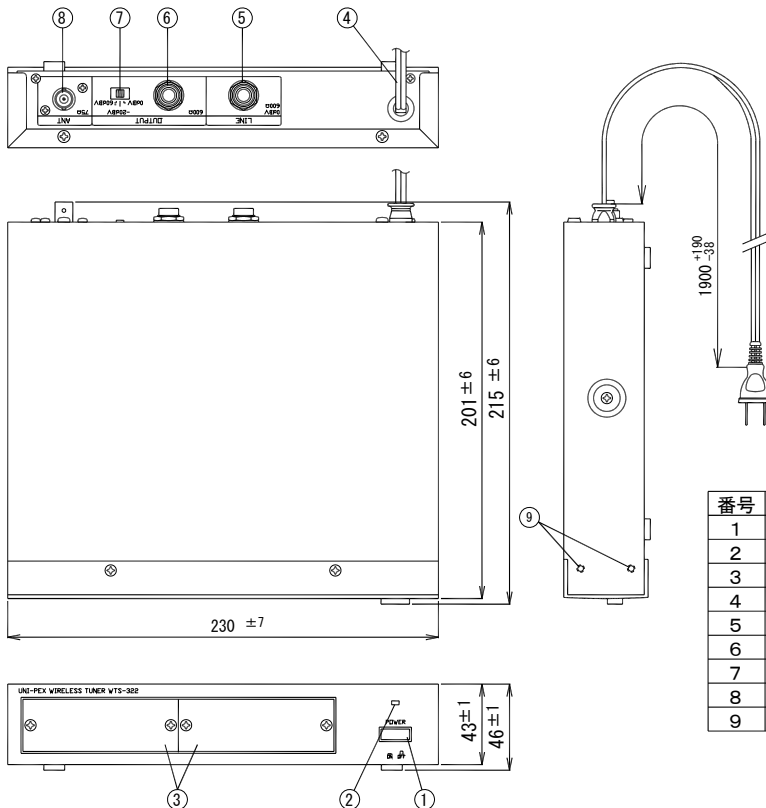

ワイヤレス受信機

WTS-322

- 使用電源** AC100V 50/60Hz
消費電力 6W
アンテナ入力 75Ω (BNC)、(ファンタム電源出力: 12V 20mA)
出力 0dBV/-20dBV/-60dBV 600Ω 不平衡切換式 (平衡トランス LT-16A 組込可能)
ライン入力 0dBV 600Ω 不平衡
ひずみ率 0.5%
周波数特性 50Hz~15kHz 偏差3dB
使用温度範囲 0°C~+40°C
外装 パネル (アルミニウム) : マンセルN1近似色 ブラック塗装
 ケース (ビニールラミネート鋼板) : マンセルN1近似色 ブラック
寸法 幅230mm 高さ46mm 奥行き215mm
質量 約1.4kg
付属品 2極大形単頭プラグ付コード (1m) × 1、取扱説明書 (保証書付) × 1
適合ワイヤレスマイク 300MHz帯ワイヤレスマイクロホン
適合品 ワイヤレスチューナーユニット SU-3000A、平衡トランス LT-16A、
 ラック用取付金具 EEP-04Q
特徴・用途 ワイヤレスチューナーユニットSU-3000Aを1台または2台組込んで使用する卓上形ワイヤレスチューナーです。出力はレベル切換ができます。

番号	名称
1	電源スイッチ
2	電源表示灯
3	ワイヤレスチューナーユニット挿入部パネル
4	AC電源コード
5	ライン入力ジャック
6	出力ジャック
7	出力レベル切換スイッチ
8	アンテナ接座
9	ロッカー組込金具取付穴

単位 mm

営業

AG01-A01